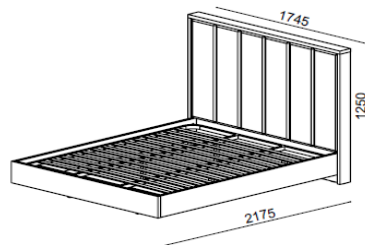

Lourini®

INFORMAÇÃO TÉCNICA DE PRODUTO

CARACTERÍSTICAS

Produto: Cama de casal simples com estrado | Para colchão 200x160cm

Linha: Toronto Vita

Tipologia: Cama

Materiais

e Acabamentos: Pannel de cabeceira e travessa em melamina 18mm
Cabeceira estofada c/ tecido Logan Elephant (Classe A)
Topo, laterais, longarinas e peseira em melamina 30mm
Travessão com pés metálico

Cores disponíveis:

Oak

DIMENSÕES

EMBALAGEM

Nº de Volumes	Volume	m ³	Peso Bruto
1	C x L x A		
1	1800 x 1300 x 160	0,37	40
1	2100 x 210 x 90	0,04	24
1	980 x 600 x 140	0,08	17
1	2000 x 1600 x 40	0,13	18
1	1630 x 160 x 230	0,06	7
Total:	5	0,68 m³	106 Kg