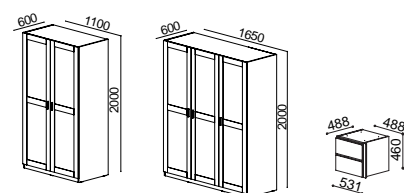

Florença

Roupeiro 2 ou 3 portas.
Bloco interior 2 gavetas opcional.
Wardrobe 2 or 3 doors.
Optional module 2 drawers inside.

Acabamento: branco
Finish: white