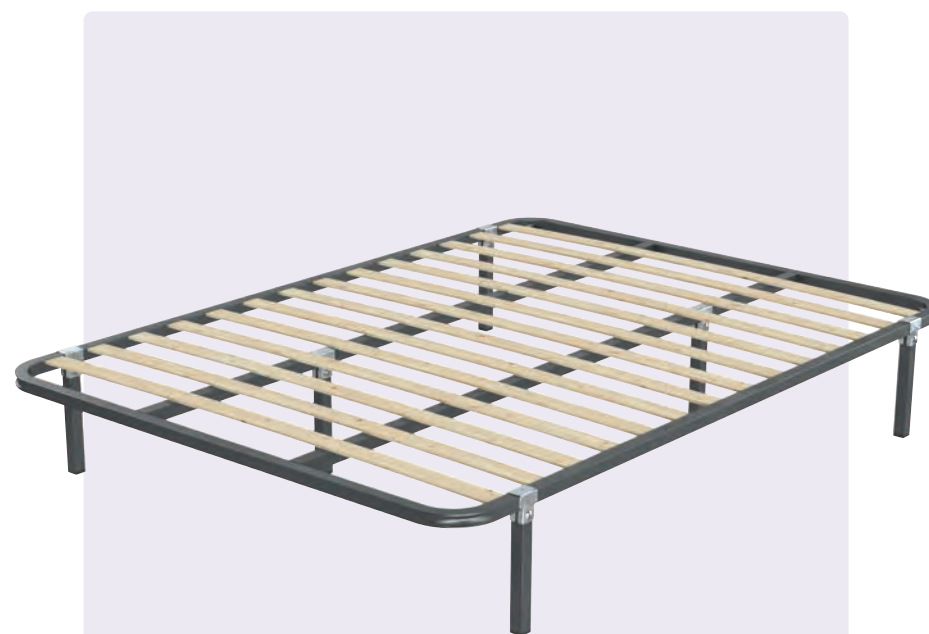

Estrado Metálico

300 mm altura
height

Revestimento: estofado em tecidos dos colchões, da classe 1, A, B, C, e D
Coating: upholstered in mattress fabrics, class 1, A, B, C, and D

300 mm altura
height