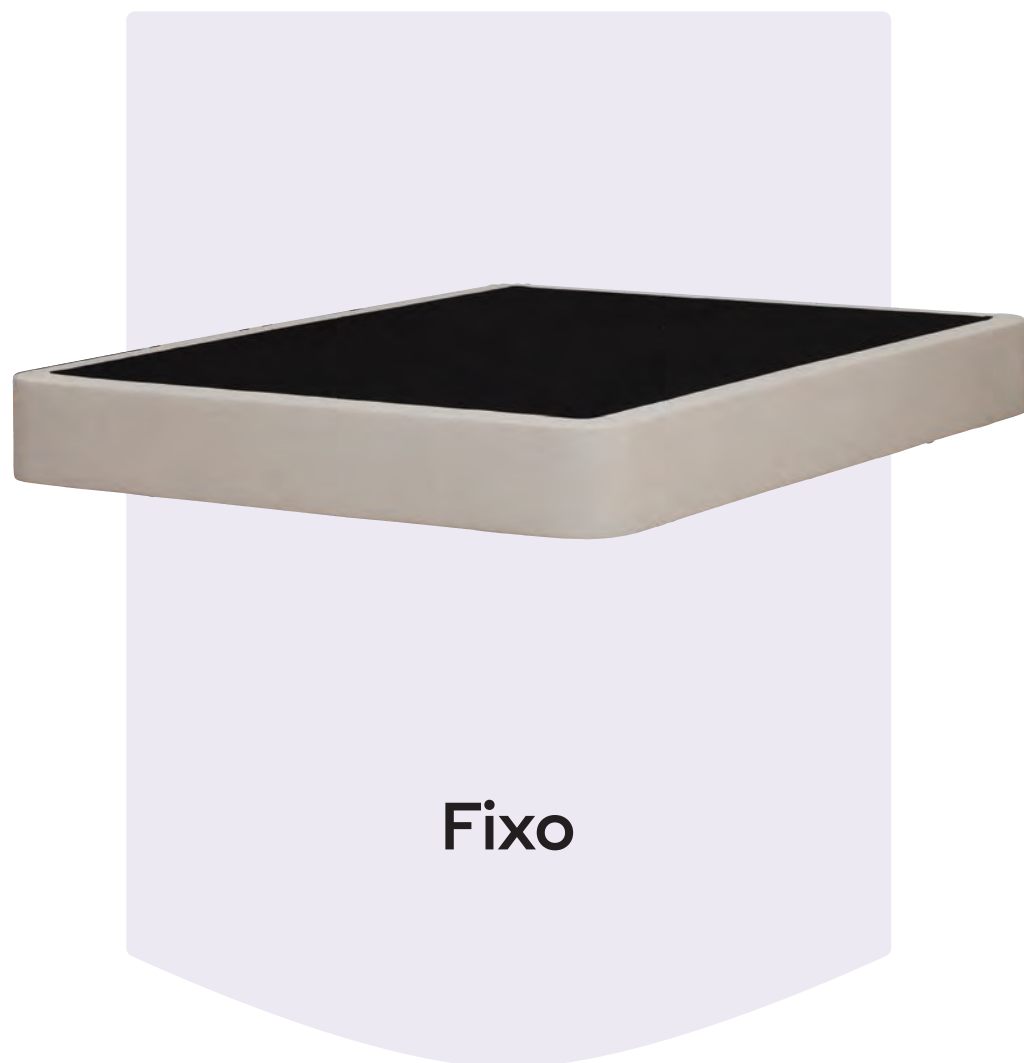

270 mm altura
height

Revestimento: estofado em tecidos dos colchões, da classe 1, A, B, C, D e E
Coating: upholstered in mattress fabrics, class 1, A, B, C, D and E

310 mm altura
height

Revestimento: estofado em tecidos dos colchões, da classe 1, A, B, C e D
Coating: upholstered in mattress fabrics, class 1, A, B, C and D