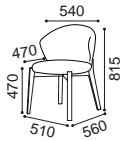

Bravo

Cadeira estofada.
Pés disponíveis em lacado (branco, preto, gris e cinza), verniz (cerejeira, faia e freixo natural).
Upholstered chair. Feet available in lacquered (white, black, gris and grey), varnish (cherry wood, beech and ash nature).