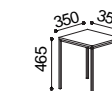

## Prateleira com costa Madrid

**Acabamento: branco mate - stone**  
Finish: mate white - stone

**Prateleira**  
Shelf

L1555 x A250 x P220