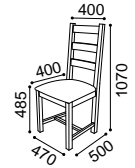

Serpa

Assento estofado ou madeira.
Acabamentos disponíveis em lacado (branco, preto, gris e cinza) ou verniz (cerejeira e pinho mel).
Upholstered seat or wood. Finishes available in lacquered (white, black, gris and grey) or varnish (cherry wood and honey pine).