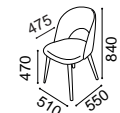

Moon

Cadeira estofada.
Pés disponíveis em lacado (branco, preto, gris e cinza) ou verniz (cerejeira e faia).
Opção de colocação de copo metálico nos pés da cadeira.
Upholstered chair.
Feet available in lacquered (white, black, gris and grey) or varnish (cherry wood and beech).
Option to place a metal cup in the chair's legs.