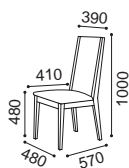

Milão

Costa e assento estofado. Acabamentos disponíveis em lacado (branco, preto, gris e cinza) ou verniz (cerejeira e faia).
Upholstered back and seat. Finishes available in lacquered (white, black, gris and grey) or varnish (cherry wood and beech).