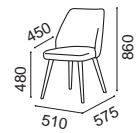

Pérola

Cadeira estofada.
Pés disponíveis em lacado (branco, preto, gris e cinza) ou verniz (cerejeira e faia).
Opção de colocação de copo metálico nos pés da cadeira.
Upholstered chair.
Feet available in lacquered (white, black, gris and grey) or varnish (cherry wood and beech).
Option to place a metal cup in the chair's legs.