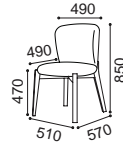

Alpha

Cadeira estofada.
Pés disponíveis em lacado (branco, preto, gris e cinza), verniz (cerejeira, faia e freixo natural).
Upholstered chair. Feet available in lacquered (white, black, gris and grey), varnish (cherry wood, beech and ash nature).