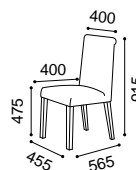

Florença

Cadeira estofada.
Pés disponíveis em lacado (branco, preto, gris e cinza) ou verniz (cerejeira e pinho mel).
Upholstered chair. Feet available in lacquered (white, black, gris and grey) or varnish (cherry and honey pine).