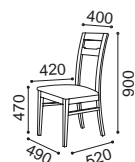

Rio

Assento estofado.
Pés disponíveis em lacado (branco, preto, gris e cinza) ou verniz (cerejeira e pinho mel).
Upholstered chair. Feet available in lacquered (white, black, gris and grey) or varnish (cherry wood and honey pine).