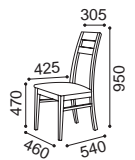

Chiado

Assento estofado.
Acabamentos disponíveis em lacado (branco, preto, gris e cinza) ou verniz (cerejeira e pinho mel).
Upholstered seat. Finishes available in lacquered (white, black, gris and grey) or varnish (cherry wood and honey pine).