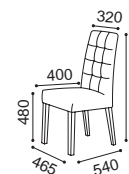

Sagres

Cadeira estofada.
Pés disponíveis em lacado (branco, preto, gris e cinza) ou verniz (cerejeira, faia e pinho mel).
Upholstered chair. Feet available in lacquered (white, black, gris and grey) or varnish (cherry wood beech and honey pine).