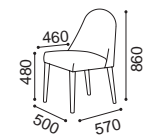

Sea

Cadeira estofada.
Pés disponíveis em lacado (branco, preto, gris e cinza) ou verniz (cerejeira e faia).
Upholstered chair. Feet available in lacquered (white, black, gris and grey) or varnish (cherry wood and beech).