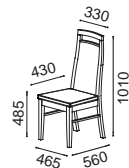

Utopia

Costa e assento estofado. Acabamentos disponíveis em lacado (branco, preto, gris e cinza) ou verniz (cerejeira e faia).
Upholstered back and seat. Finishes available in lacquered (white, black, gris and grey) or varnish (cherry wood and beech).