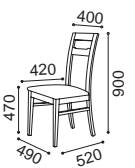

Viena

Assento estofado.
Acabamentos disponíveis em lacado (branco, preto, gris e cinza) ou verniz (cerejeira e faia).
Upholstered seat. Finishes available in lacquered (white, black, gris and grey) or varnish (cherry wood and beech).