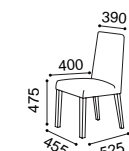

Paris

Cadeira estofada.
Pés disponíveis em lacado (branco, preto, gris e cinza) ou verniz (cerejeira e pinho mel).
Upholstered chair. Feet available in lacquered (white, black, gris and grey) or varnish (cherry and honey pine).