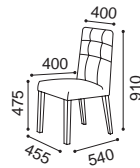

Madrid

Cadeira estofada.
Pés disponíveis em lacado (branco, preto, gris e cinza) ou verniz (cerejeira e pinho mel).
Upholstered chair. Feet available in lacquered (white, black, gris and grey) or varnish (cherry and honey pine).