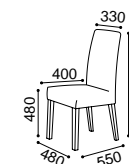

Saturno

Cadeira estofada.
Pés disponíveis em lacado (branco, preto, gris e cinza) ou verniz (cerejeira, faia e pinho mel).
Upholstered chair. Feet available in lacquered (white, black, gris and grey) or varnish (cherry wood beech and honey pine).