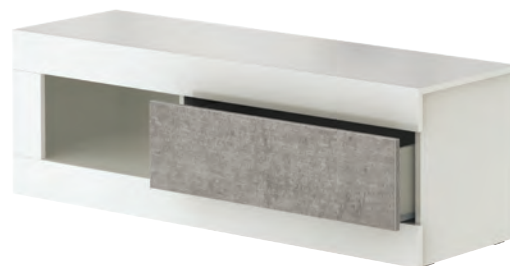

## Complementos

Branco Mate – Stone  
Mate White – Stone

Sofá Megan  
Megan sofa

Prateleira  
Shelf

Página • Page: 74

**Mesa centro**  
Coffee table  
L900 x A355 x P600

**Base Tv 1 gaveta**  
Tv base 1 drawer  
L1555 x A500 x P450