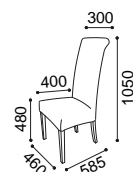

Bona

Cadeira estofada.
Pés disponíveis em lacado (branco, preto, gris e cinza) ou verniz (cerejeira, faia e pinho mel).
Upholstered chair. Feet available in lacquered (white, black, gris and grey) or varnish (cherry wood beech and honey pine).