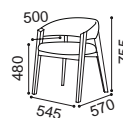

Charly

Cadeira estofada.
Pés disponíveis em lacado (branco, preto, gris e cinza), verniz (cerejeira, faia e freixo natural).
Upholstered chair. Feet available in lacquered (white, black, gris and grey), varnish (cherry wood, beech and ash nature).