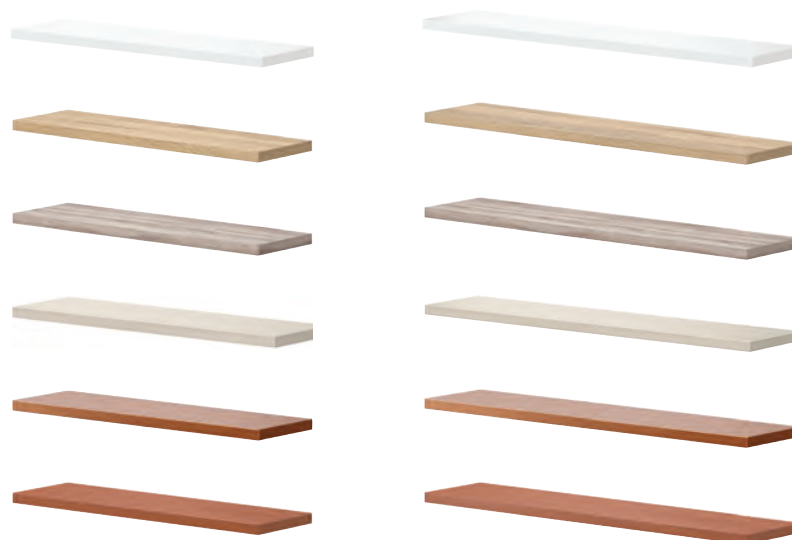

## Prateleira com costa Madrid

**Acabamento: branco mate - stone**  
Finish: mate white - stone

**Prateleira**  
Shelf

L1555 x A250 x P220

## Prateleira 90 | 120

**Acabamento: branco, carvalho natura, carvalho cinza, oak, pinho mel e faia**  
Finish: white, natura oak, grey oak, oak, honey pine and beech

**Prateleira**  
Shelf

L900/1200 x A30 x P250