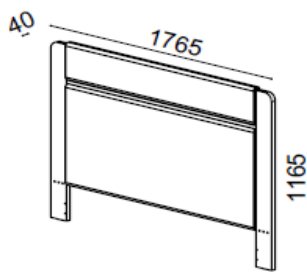

Lourini®

INFORMAÇÃO TÉCNICA DE PRODUTO

CARACTERÍSTICAS

Produto: Cabeceira estofada

Linha: Ibiza

Tipologia: Cabeceira

Materiais

e Acabamentos: Painel superior e inferior de cabeceira em aglomerado 18mm
Cabeceira estofada c/ tecido Terra 06 Bege
(Classe B - Water Repellent / Pet Friendly)
Pés em aglomerado superpan 30mm com acabamento UV
Régua horizontal em madeira de freixo

Cores disponíveis: Branco/Freixo

DIMENSÕES

EMBALAGEM

Nº de Volumes	Volume	m ³	Peso Bruto
1	C x L x A 1600 x 720 x 100	0,12	26
Total: 1	0,12 m ³		26 Kg