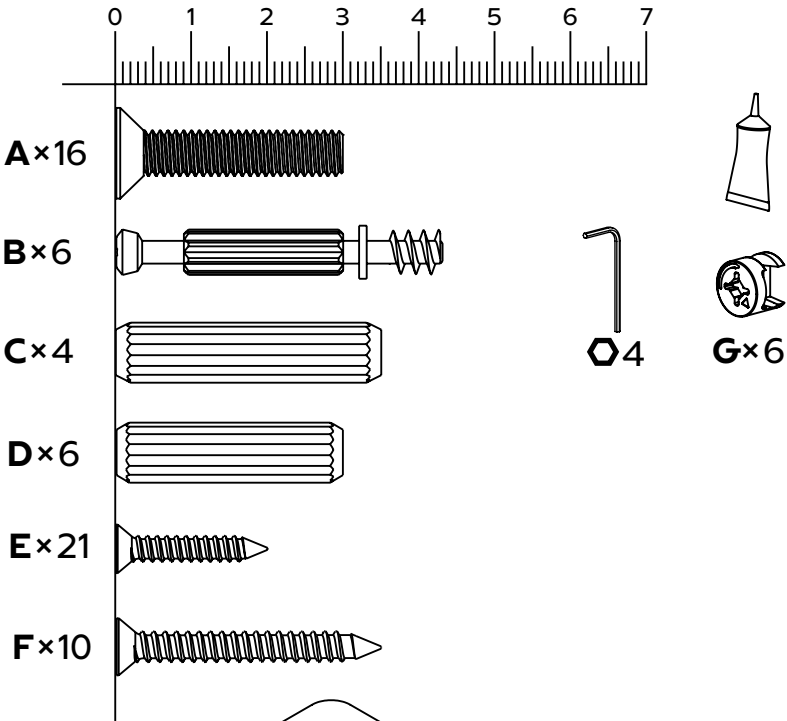

# IBIZA

Mesa de centro  
coffee table • table basse

**Lourini®**

 1-E

1 D×6

2 G×4 · E×15 · B×2

**3 F×6 · C×4**

**4**

**5 C×4 · B×2 · G×2 · E×3**

**6 A×16**

7