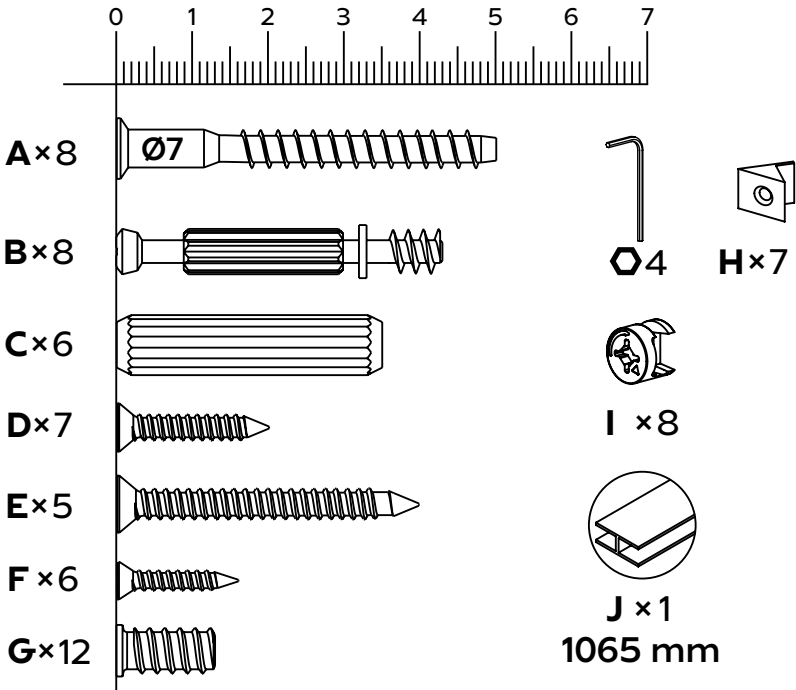

IBIZA

Módulo de 3 gavetas

Module 3 drawers • Module 3 tiroirs

-

+

Lourini®

 1-E

 2-G

R×3

 1-E

1 G×12 · R×3

2 A×2

3

4 B×4

5 I×4

6 J×1

7

8 A×4

11 E×5

12 H×7 • D×7

19 F × 6

20

21