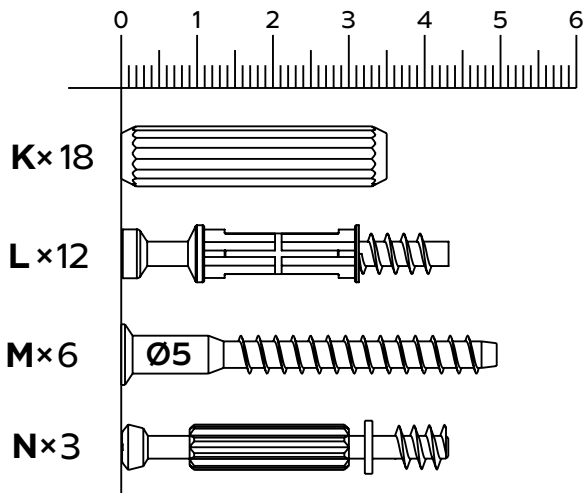

IBIZA

Módulo de 3 gavetas

Module 3 drawers • Module 3 tiroirs

-

+

Lourini®

 1-E

 2-G

R×3

 1-E

1 G×12 · R×3

2 A×2

3

4 B×4

5 I×4

6 J×1

7

8 A×4

11 E×5

12 H×7 • D×7

19 F × 6

20

21