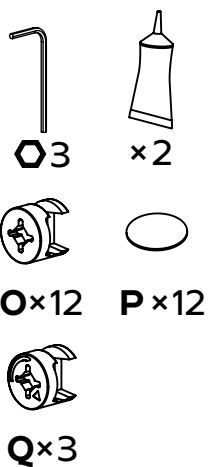

IBIZA

Módulo de 3 gavetas

Module 3 drawers • Module 3 tiroirs

-

+

Lourini®

 1-E

 2-G

R×3

 1-E

1 G×12 · R×3

2 A×2

3

4 B×4

5 I×4

6 J×1

7

8 A×4

11 E×5

12 H×7 • D×7

19 F × 6

20

21