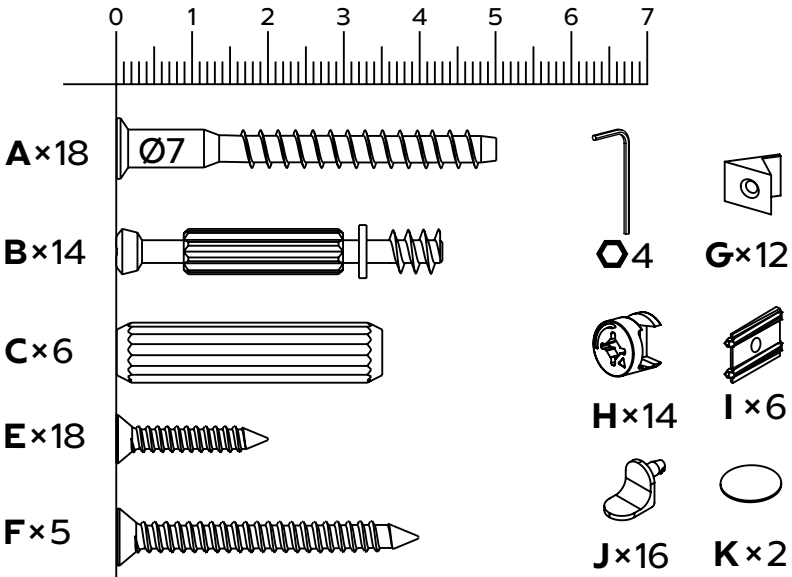

IBIZA

Módulo 2 portas + 3 prateleiras

Module 2 doors + 3 shelves • Module 2 portes + 3 étagères

-

+

Lourini®

 1-E

DCS × 4

DCB × 2

N × 6

1 A×2

2 A×6

3 B×2 · H×2

4 H×6 · B×8 · K×2

5

6 1x6 • Ex6

14 N×6

15