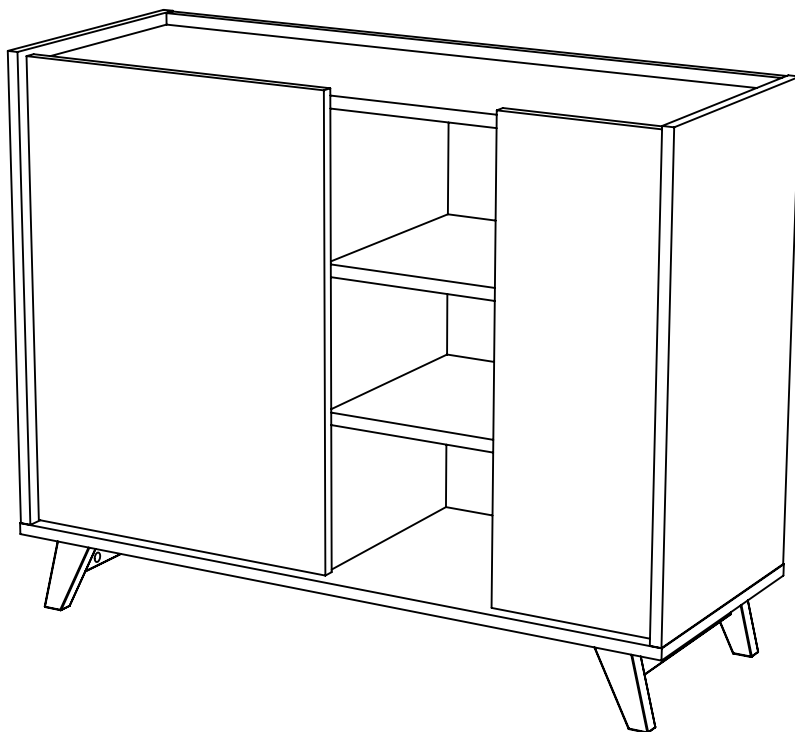

IBIZA

Módulo 2 portas + 2 prateleiras

Module 2 doors + 2 shelves • Module 2 portes + 2 étagères

Lourini®

 1-E

A×16

B×10

G×8