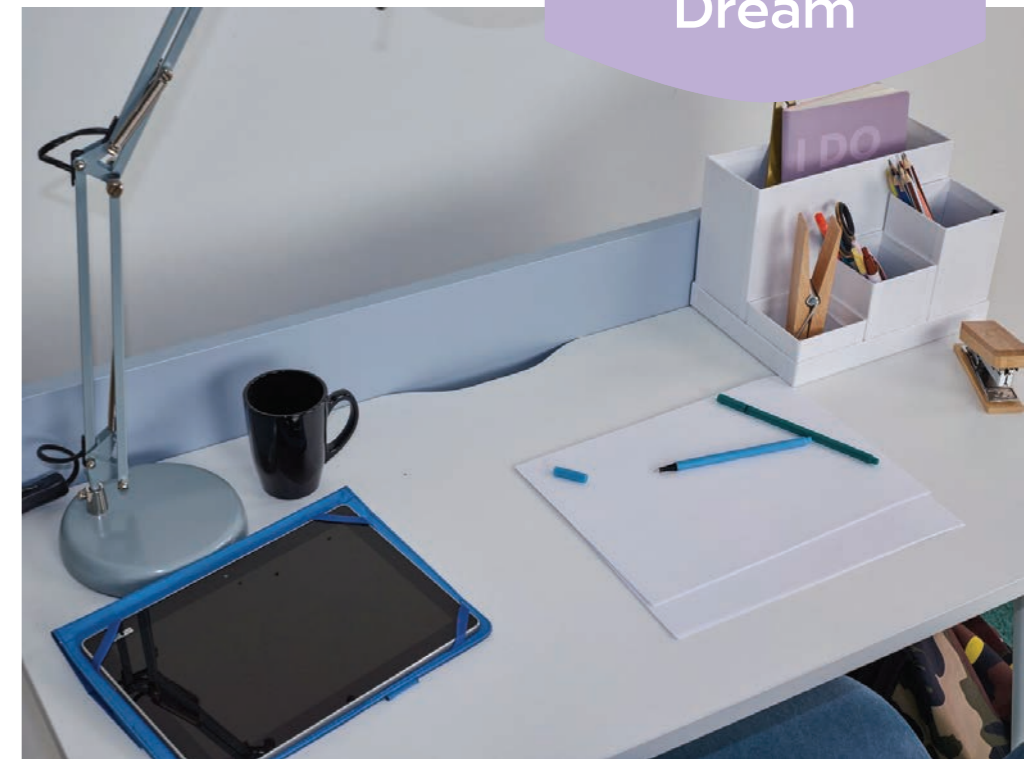

Branco • Rosa Nube • Azul Piedra • Verde Mint • Natural Grey