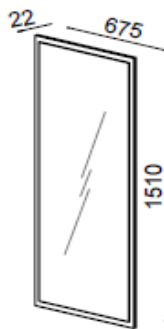

Lourini®

INFORMAÇÃO TÉCNICA DE PRODUTO

CARACTERÍSTICAS

Produto: Moldura / Mural
Linha: Toronto
Tipologia: Moldura / Mural
Materiais e Acabamentos: Painel em melamina 19mm
Com espelho

Cores disponíveis: Oak

DIMENSÕES

EMBALAGEM

Nº de Volumes	Volume	m ³	Peso Bruto
1	C x L x A 1530 x 690 x 30	0,03	22
Total: 1	0,03 m ³		22 Kg