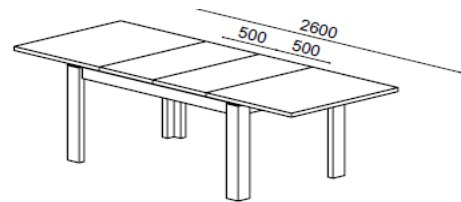

Lourini®

INFORMAÇÃO TÉCNICA DE PRODUTO

CARACTERÍSTICAS

Produto: Mesa de sala extensível ao centro

Linha: Toronto

Tipologia: Mesa de sala

Materiais

e Acabamentos: Tampo e sub-tampo em melamina 30mm
Travessas laterais em melamina 18mm
Pés em MDF 5mm e madeira de pinho revestida

Cores disponíveis:

Oak/Grey

DIMENSÕES

EMBALAGEM

Nº de Volumes	Volume			m ³	Peso Bruto		
	C	x	L	x	A		
1	1660	x	1060	x	155	0,27	53
1	1065	x	555	x	95	0,06	21
1	750	x	340	x	120	0,03	18
Total:	3		0,36		m³	92	Kg