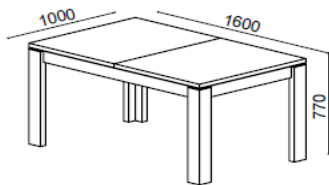

Lourini®

INFORMAÇÃO TÉCNICA DE PRODUTO

CARACTERÍSTICAS

Produto: Mesa de sala extensível ao centro

Linha: Toronto

Tipologia: Mesa de sala

Materiais

e Acabamentos: Tampo e sub-tampo em melamina 30mm
Travessas laterais em melamina 18mm
Pés em MDF 5mm e madeira de pinho revestida

Cores disponíveis:

Oak/Grey

DIMENSÕES

EMBALAGEM

Nº de Volumes	Volume			m ³	Peso Bruto		
	C	x	L	x	A		
1	1660	x	1060	x	155	0,27	53
1	1065	x	555	x	95	0,06	21
1	750	x	340	x	120	0,03	18
Total:	3		0,36		m³	92	Kg