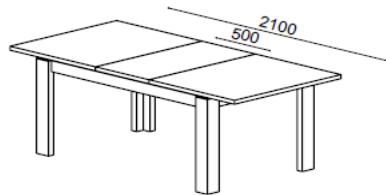

Lourini®

INFORMAÇÃO TÉCNICA DE PRODUTO

CARACTERÍSTICAS

Produto: Mesa de sala extensível ao centro

Linha: Toronto

Tipologia: Mesa de sala

Materiais

e Acabamentos: Tampo e sub-tampo em melamina 30mm
Travessas laterais em melamina 18mm
Pés em MDF 5mm e madeira de pinho revestida

Cores disponíveis:

Oak/Grey

DIMENSÕES

EMBALAGEM

Nº de Volumes	Volume			m ³	Peso Bruto		
	C	x	L	x	A		
1	1660	x	1060	x	155	0,27	53
1	1065	x	555	x	95	0,06	21
1	750	x	340	x	120	0,03	18
Total:	3		0,36		m³	92	Kg