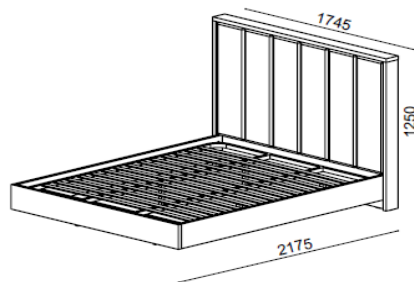

DIMENSÕES

EMBALAGEM

Nº de Volumes	Volume			m³	Peso Bruto		
	C	x	L	x	A		
1	1800	x	1300	x	160	0,37	40
1	2100	x	210	x	90	0,04	24
1	980	x	600	x	140	0,08	17
1	2000	x	1600	x	30	0,10	18
1	1630	x	230	x	160	0,06	7
Total:	5		0,65	m³		106	Kg