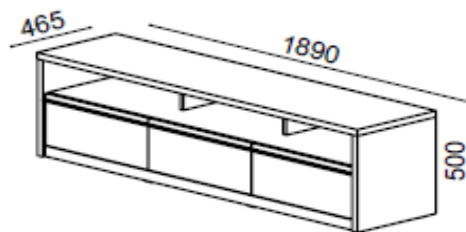

Lourini®

INFORMAÇÃO TÉCNICA DE PRODUTO

CARACTERÍSTICAS

Produto: Base TV 3 gavetas

Linha: Toronto

Tipologia: Base TV

Materiais

e Acabamentos: Tampo e laterais em melamina 30mm
Fundo, divisórias e frentes de gaveta em melamina 19mm
Rodapé em MDF 18mm termoprensado
Costa em MDF 4mm com acabamento UV

Cores disponíveis: Oak/Grey

DIMENSÕES

EMBALAGEM

Nº de Volumes	Volume	m ³	Peso Bruto
1	C x L x A 1940 x 500 x 580	0,56	75
Total: 1	0,56 m ³		75 Kg