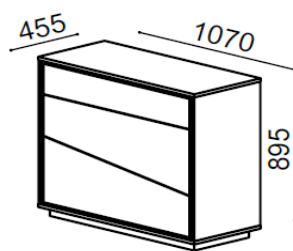

Lourini®

INFORMAÇÃO TÉCNICA DE PRODUTO

CARACTERÍSTICAS

Produto: Cómoda 3 gavetas

Linha: Málaga

Tipologia: Cómoda

Materiais

e Acabamentos: Tampo, fundo, laterais e frentes de gaveta em aglomerado 18mm termoprensado
Rodapé em MDF 18mm termoprensado
Costa em MDF 4mm com acabamento UV

Cores disponíveis:

Carvalho Natura/Branco

Carvalho Cinza/Preto

DIMENSÕES

EMBALAGEM

Nº de Volumes	Volume	m ³	Peso Bruto
1	C x L x A 1110 x 485 x 925	0,50	58
Total: 1	0,50 m ³		58 Kg