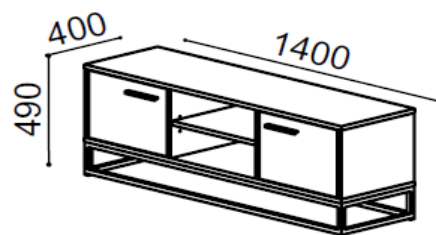

Lourini®

INFORMAÇÃO TÉCNICA DE PRODUTO

CARACTERÍSTICAS

Produto: Módulo 2 portas

Linha: City

Tipologia: Base TV

Materiais

e Acabamentos: Tampo, fundo, laterais, divisória, prateleiras e portas em melamina 19mm
Costa em MDF 4mm com acabamento UV
Estrutura em aço, pintados com epoxy preto

Cores disponíveis:

Nogal

Carvalho

DIMENSÕES

EMBALAGEM

Nº de Volumes	Volume			m ³	Peso Bruto		
	C	x	L	x	A		
1	1440	x	430	x	400	0,25	27
1	480	x	395	x	30	0,01	2
1	1430	x	420	x	170	0,10	7
Total:	3		0,36	m³		36	Kg