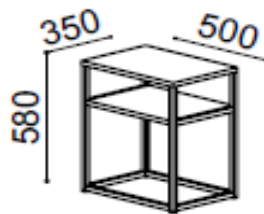

Lourini®

INFORMAÇÃO TÉCNICA DE PRODUTO

CARACTERÍSTICAS

Produto: Módulo 1 prateleira
Linha: City
Tipologia: Mesa de cabeceira/Mesa de apoio
Materiais e Acabamentos: Tampo e prateleira em melamina 19mm
Estrutura em aço, pintada com epoxy preto

Cores disponíveis:

Branco

Preto

Marmol

DIMENSÕES

EMBALAGEM

| Nº de Volumes | Volume | m ³ | Peso Bruto |
|---------------|-----------------|---------------------------|-------------|
| 1 | C x L x A | | |
| 1 | 630 x 480 x 30 | 0,01 | 4 |
| 1 | 530 x 380 x 500 | 0,10 | 4 |
| Total: | 2 | 0,11 m³ | 8 Kg |