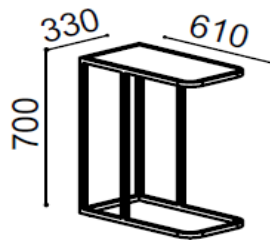

Lourini®

INFORMAÇÃO TÉCNICA DE PRODUTO

CARACTERÍSTICAS

Produto: Mesa apoio lateral

Linha: City

Tipologia: Mesa de apoio

Materiais

e Acabamentos: Tampo em melamina 19mm

Estrutura em aço, pintada com epoxy preto

Cores disponíveis:

Branco

Preto

Marmol

DIMENSÕES

EMBALAGEM

Nº de Volumes	Volume			m ³	Peso Bruto	
	C	x	L	x	A	
1	600	x	325	x	30	2
1	630	x	360	x	720	5
Total:	0,17			m³	7	Kg