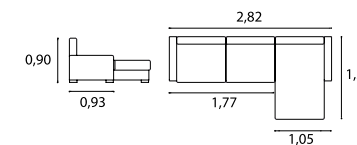

Altura do assento 0,43m
Profundidade do assento 0,55m
Profundidade do assento chaise 1,18m
Seat height 0,43m
Seat depth 0,55m
Chaise seat depth 1,18m