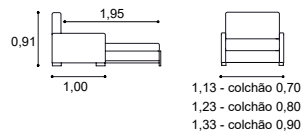

Altura do assento 0,48m
Profundidade do assento 0,58m
Seat height 0,48m
Seat depth 0,58m

Colchão • Mattress
195x140cm

Standard

Uno Hotel
Cama
Bed

Altura do assento 0,48m
Profundidade do assento 0,58m
Seat height 0,48m
Seat depth 0,58m