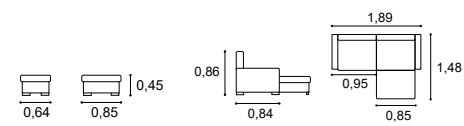

Vidal

Vidal
3 Lugares com Terminal
3 - Seat with Terminal

Modelo que bebe inspiração no estilo nórdico, com linhas retas e minimalistas, mas aconchegantes. Funcional, moderno e sofisticado, diferencia-se sobretudo pelos seus pés em madeira. O modelo de três lugares pode incluir o terminal solto que pode ter funções de chaise, mesa de centro ou puff. Revestimento em tecido personalizável.

A model inspired by Nordic style, with straight and minimalist lines, yet cosy. Functional, modern and sophisticated, it is distinguished above all by its wooden legs. The three-seater model can include a loose terminal that can be used as a chaise, coffee table or puff. Customizable fabric lining.