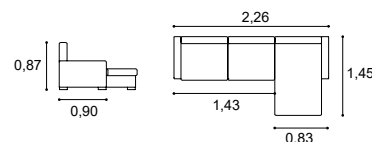

Army

Army
Chaise

Altura do assento 0,44m
Profundidade do assento 0,58m
Profundidade do assento chaise 1,10m
Seat height 0,44m
Seat depth 0,55m
Chaise seat depth 1,10m

Altura do assento 0,46m
Profundidade do assento 0,53m
Seat height 0,46m
Seat depth 0,53m