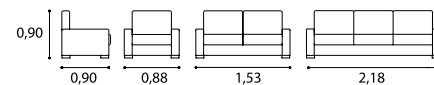

Altura do assento 0,46m
Profundidade do assento 0,53m
Seat height 0,46m
Seat depth 0,53m