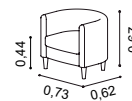

Cupido

Cadeira estofado
Pés plástico preto
Upholstered armchair
Black plastic feet

Profundidade do assento 0,52m
Seat depth 0,52m