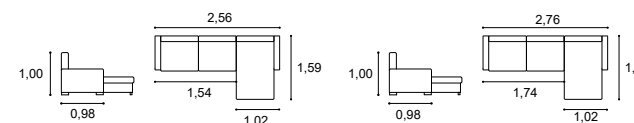

Altura do assento 0,44m
Profundidade do assento 0,52m
Profundidade do assento chaise 1,14m
Seat height 0,44m
Seat depth 0,52m
Chaise seat depth 1,14m