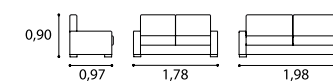

Altura do assento 0,44m
Profundidade do assento 0,54m
Seat height 0,44m
Seat depth 0,54m