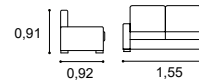

Altura do assento 0,46m
Profundidade do assento 0,53m
Seat height 0,46m
Seat depth 0,53m

Mistik
3 Lugares
3 - Seat