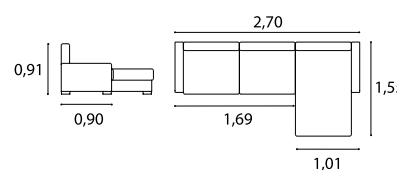

Mónika

Um modelo que faz rimar elegância com conforto. Com desenho exclusivo de Sylvain Joly Design, encaixa na perfeição em qualquer estilo decorativo, tornando a sala numa divisão mais convidativa e cómoda. Revestimento em tecido personalizável.

A model that rhymes elegance with comfort. Exclusively designed by Sylvain Joly Design, it fits perfectly into any decorative style, making the room more inviting and comfortable. Customizable fabric lining.

Mónika
Chaise

Altura do assento 0,46m
Profundidade do assento 0,54m
Profundidade do assento chaise 1,20m
Seat height 0,46m
Seat depth 0,54m
Chaise seat depth 1,20m