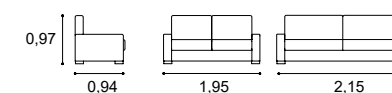

Altura do assento 0,44m
Profundidade do assento 0,48m
Seat height 0,44m
Seat depth 0,48m