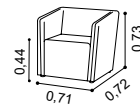

Bent

Cadeira estofado
Upholstered armchair

Profundidade do assento 0,49m
Seat depth 0,49m