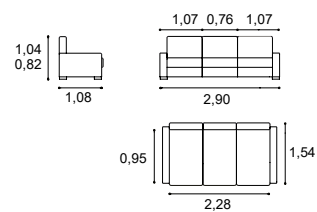

Cadmus
3 Lugares
3 - Seat

Sofás

Cadmus

Costas reclináveis
Reclining backs

Assento e braço deslizante
Seat and sliding arm

Modular
Modular

Altura do assento 0,45m
Profundidade do assento 0,50m
Seat height 0,45m
Seat depth 0,50m