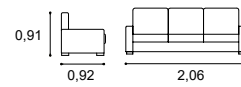

Army

Army
Chaise

Altura do assento 0,44m
Profundidade do assento 0,58m
Profundidade do assento chaise 1,10m
Seat height 0,44m
Seat depth 0,55m
Chaise seat depth 1,10m

Altura do assento 0,46m
Profundidade do assento 0,53m
Seat height 0,46m
Seat depth 0,53m