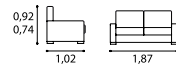

Altura do assento 0,44m
Profundidade do assento 0,55m
Seat height 0,44m
Seat depth 0,55m

Only
2 Lugares
2 - Seat

Altura do assento 0,44m
Profundidade do assento 0,55m
Seat height 0,44m
Seat depth 0,55m

Only
3 Lugares
3 - Seat

Costas reclináveis
Reclining backs