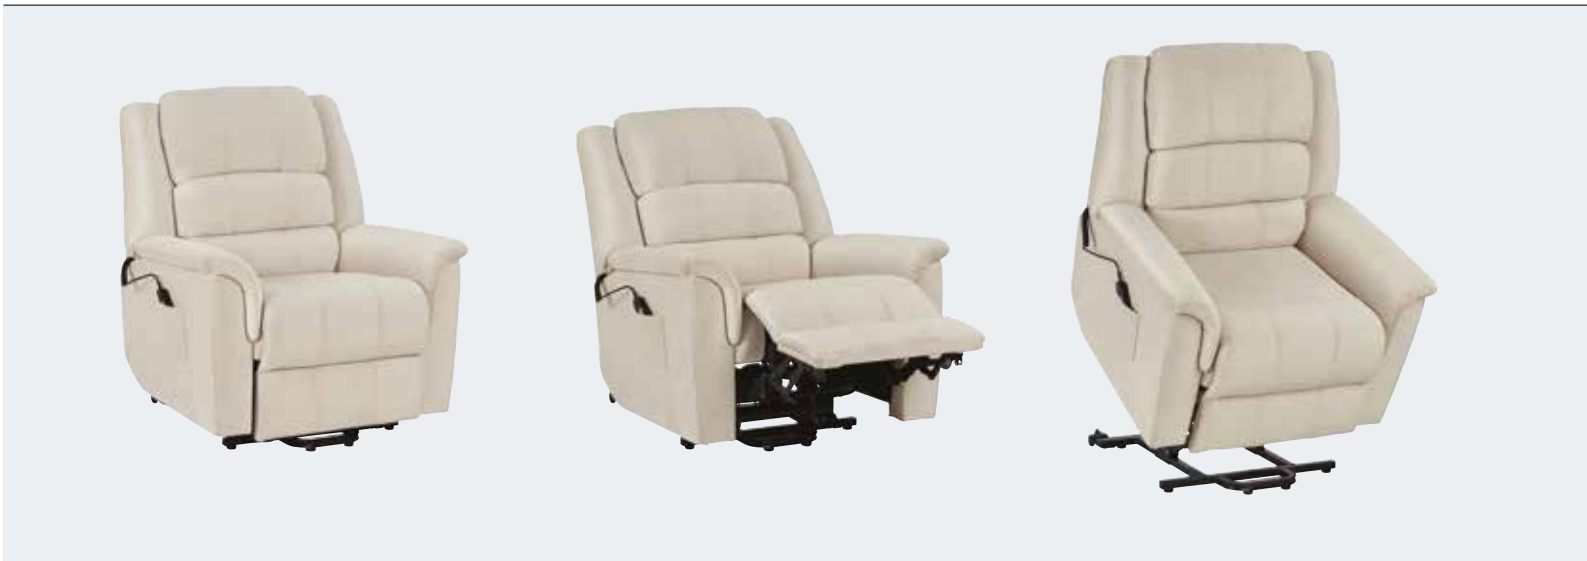

Sirio
3 Lugares modular
Modular 3 - Seat

Sirio
2 Lugares modular
Modular 2- Seat

Altura do assento 0,50m
Profundidade do assento 0,54m
Seat height 0.50m
Seat depth 0.54m

Sirio
1 Lugar
1 - Seat

Alvin

Modelo envolvente com um conforto inigualável aliado a um design moderno. Inclui mecanismos relax elétricos. Revestimento em tecido personalizável.