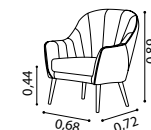

Dover

Modelo original, com costuras de efeito concha, para uma maior sensação de envolvimento. Revestimento em tecido personalizável. Pés disponíveis: wengué, branco, cerejeira e cor natural (pinho).

Original model, with shell effect seams, for a greater feeling of snugness. Customizable fabric lining. Feet available: wengué, white, cherry wood and natural colour (pine).

Profundidade do assento 0,51m
Seat depth 0,51m