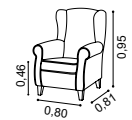

Stick

Cadeira estofado
Pés disponíveis: wengué e cerejeira
Upholstered armchair
Feet available: wengué and cherry wood

Profundidade do assento 0,55m
Seat depth 0,55m