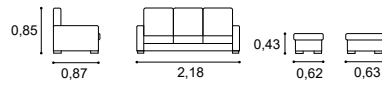

Altura do assento 0,43m
Profundidade do assento 0,52m
Seat height 0,43m
Seat depth 0,52m

Flash
2 Lugares
2 - Seat

Altura do assento 0,43m
Profundidade do assento 0,52m
Seat height 0,43m
Seat depth 0,52m

Flash
3 Lugares
3 - Seat