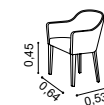

Loyd

Cadeira estofada

Pés disponíveis: wengué, branco, cerejeira e cor natural (pinho)

Upholstered armchair

Feet available: wengué, white, cherry wood and natural colour (pine)

Profundidade do assento 0,39m
Seat depth 0,39m