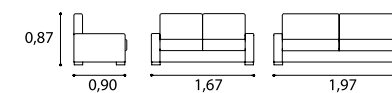

Altura do assento 0,44m
Profundidade do assento 0,58m
Seat height 0,44m
Seat depth 0,58m