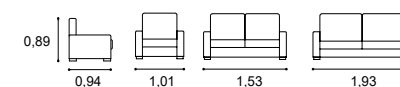

Altura do assento 0,45m
Profundidade do assento 0,53m
Seat height 0,45m
Seat depth 0,53m