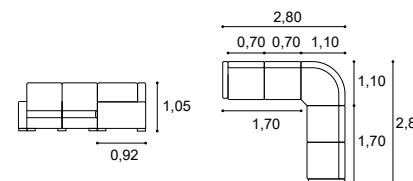

Altura do assento 0,47m
Profundidade do assento 0,51m
Seat height 0,47m
Seat depth 0,51m