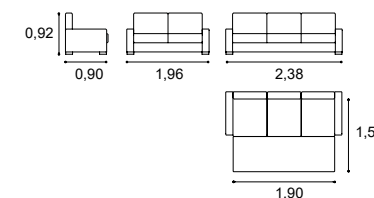

Altura do assento 0,44m
Profundidade do assento 0,52m
Seat height 0,44m
Seat depth 0,52m