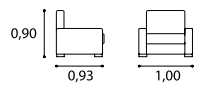

Altura do assento 0,43m
Profundidade do assento 0,55m
Seat height 0,43m
Seat depth 0,55m

Megan
1 Lugar
1 - Seat

Altura do assento 0,43m
Profundidade do assento 0,55m
Seat height 0,43m
Seat depth 0,55m

Megan
2 Lugares
2 - Seat

Megan
3 Lugares
3 - Seat