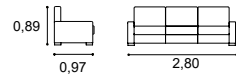

Altura do assento 0,45m
Profundidade do assento 0,53m
Seat height 0.45m
Seat depth 0.53m

Karol
3 Lugares
3 - Seat