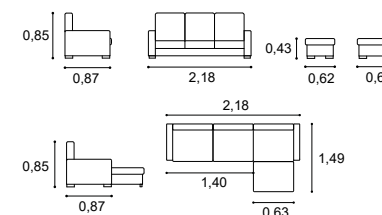

Altura do assento 0,43m
Profundidade do assento 0,52m
Profundidade do assento com terminal 1,15m
Seat height 0,43m
Seat depth 0,52m
With terminal seat depth 1,15m