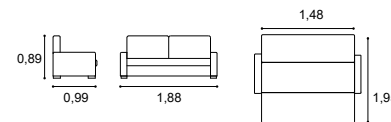

Altura do assento 0,47m
Profundidade do assento 0,56m
Seat height 0,47m
Seat depth 0,56m