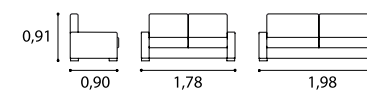

Baú integrado no modelo chaise
 Storage in chaise

Mónika
2 Lugares
2 - Seat

Mónika
3 Lugares
3 - Seat

Mónika

Pele
Leather

Altura do assento 0,46m
Profundidade do assento 0,54m
Seat height 0,46m
Seat depth 0,54m