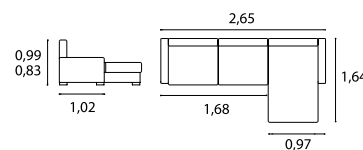

Altura do assento 0,44m
Profundidade do assento 0,51m
Profundidade do assento chaise 1,12m
Seat height 0,44m
Seat depth 0,51m
Chaise seat depth 1,12m

Daytona
Chaise