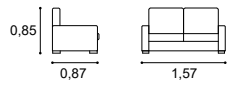

Altura do assento 0,43m
Profundidade do assento 0,52m
Seat height 0,43m
Seat depth 0,52m

Flash
2 Lugares
2 - Seat

Altura do assento 0,43m
Profundidade do assento 0,52m
Seat height 0,43m
Seat depth 0,52m

Flash
3 Lugares
3 - Seat