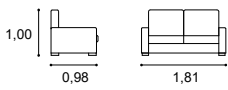

Altura do assento 0,44m
Profundidade do assento 0,52m
Seat height 0,44m
Seat depth 0,52m