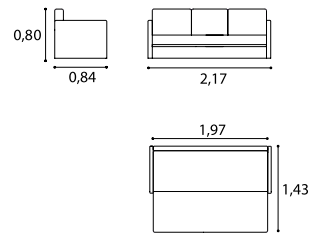

Altura do assento 0,44m
Profundidade do assento 0,55m
Seat height 0,44m
Seat depth 0,55m