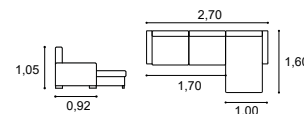

Altura do assento 0,47m
Profundidade do assento 0,51m
Seat height 0,47m
Seat depth 0,51m

Altura do assento 0,47m
 Profundidade do assento 0,51m
 Seat height 0,47m
 Seat depth 0,51m

Deryl
 3 Lugares
 3 - Seat