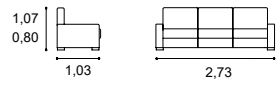

Altura do assento 0,47m
Profundidade do assento 0,52m
Seat height 0,47m
Seat depth 0,52m

Alvin
2 Lugares
2 - Seat

Altura do assento 0,47m
Profundidade do assento 0,52m
Seat height 0,47m
Seat depth 0,52m