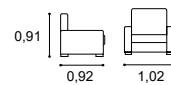

Altura do assento 0,46m
Profundidade do assento 0,53m
Seat height 0,46m
Seat depth 0,53m

Mistik
2 Lugares
2 - Seat