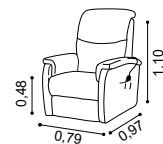

Fredy

Opção: relax manual, elétrico ou sénior
Option: manual relax, electric or senior

Profundidade do assento 0,53m
Seat depth 0,53m

Alavanca ativa 4 rodas para fácil mobilidade
Lever activates 4 wheels for easy mobility