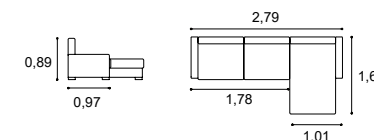

Altura do assento 0,45m
Profundidade do assento 0,53m
Profundidade do assento chaise 1,26m
Seat height 0,45m
Seat depth 0,53m
Chaise seat depth 1,26m