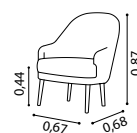

Kent

Cadeira estofada

Pés disponíveis: wengué, branco, cerejeira e cor natural (pinho)

Upholstered armchair

Feet available: wengué, white, cherry wood and natural colour (pine)

Profundidade do assento 0,50m
Seat depth 0,50m