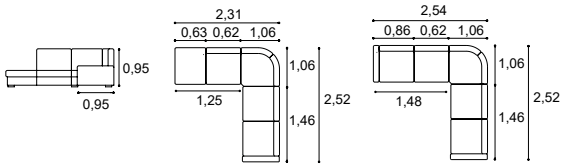

Marli

Generoso e confortável, um sofá de canto, modular, que permite otimizar o espaço da sala sem abrir mão da decoração. Revestimento em tecido personalizável.

Generous and comfortable, a modular corner sofa that allows you to optimise the living room space without giving up the decoration. Customizable fabric lining.

Altura do assento 0,45m
Profundidade do assento 0,54m
Seat height 0,45m
Seat depth 0,54m

Bobby

Conforto, elegância e funcionalidade andam de mãos dadas neste sofá de canto com gaveta de arrumação e cama elevatória. Revestimento em tecido personalizável.

Comfort, elegance and functionality go hand in hand in this corner sofa with storage drawer and lift-up bed. Customizable fabric lining.