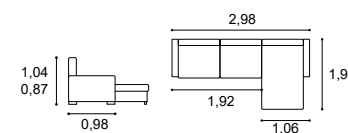

Altura do assento 0,47m
Profundidade do assento 0,54m
Profundidade do assento chaise 1,48m
Seat height 0,47m
Seat depth 0,54m
Chaise seat depth 1,48m