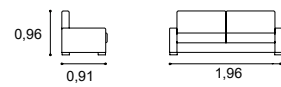

Altura do assento 0,48m
Profundidade do assento 0,54m
Seat height 0,48m
Seat depth 0,54m

Damon
2 Lugares
2 - Seat