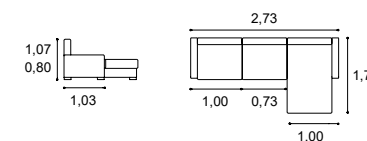

Altura do assento 0,47m
Profundidade do assento 0,52m
Profundidade do assento chaise 1,16m
Seat height 0,47m
Seat depth 0,52m
Chaise seat depth 1,16m