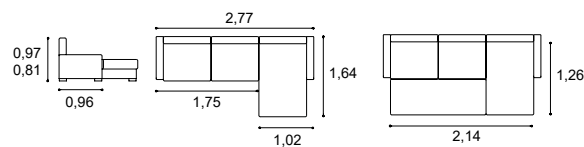

Eros

Elemento essencial em qualquer sala de estar, além de enriquecer a decoração é também funcional devido à cama elevatória e chaise longue com arrumação, proporcionando conforto extra com as suas costas reclináveis. Revestimento em tecido personalizável.

An essential element in any living room, besides enriching the decoration, it is also functional due to its lifting bed and chaise longue with storage, providing extra comfort with its reclining back. Customizable fabric cover.

Altura do assento 0,45m
Profundidade do assento 0,57m
Profundidade do assento chaise 1,26m
Seat height 0,45m
Seat depth 0,57m
Chaise seat depth 1,26m

Calvin

Sofá confortável e funcional que completa a decoração da sala ao mesmo tempo que oferece uma cama extra para hóspedes. Com um design elegante, adapta-se facilmente a qualquer estilo decorativo. Revestimento em tecido personalizável.

Comfortable and functional sofa that completes the decoration of the room while providing an extra bed for guests. With its elegant design, it adapts easily to any decorative style. Customizable fabric lining.