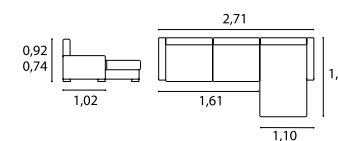

Altura do assento 0,44m
Profundidade do assento 0,55m
Profundidade do assento chaise 1,22m
Seat height 0,44m
Seat depth 0,55m
Chaise seat depth 1,22m