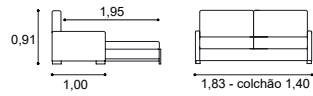

Altura do assento 0,48m
Profundidade do assento 0,58m
Seat height 0,48m
Seat depth 0,58m

Colchão • Mattress
195x140cm