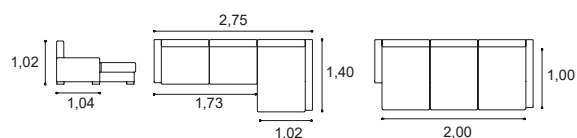

Zeller

Atual e elegante, completa na perfeição o look da sala de estar. Com costas reclináveis e chaise longue com baú de arrumação, é prático e confortável sem deixar de ser irresistível. Revestimento em tecido personalizável.

Modern and elegant, it perfectly completes the look of the living room. With reclining back and chaise longue with storage chest, it is practical and comfortable while still being irresistible. Customizable fabric lining.

Altura do assento 0,43m
Profundidade do assento 0,57m
Profundidade do assento chaise 1,00m
Seat height 0,43m
Seat depth 0,57m
Chaise seat depth 1,00m