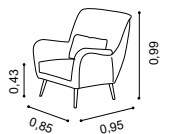

Lion

Para descontrair e recarregar baterias. Cadeirão de dimensões generosas. A peça ideal de conforto para a sala de estar ou quarto. Revestimento em tecido personalizável. Pés disponíveis: wengué, branco, cerejeira e cor natural (pinho).

To relax and recharge batteries. Generously sized armchair. The ideal piece of comfort for the living room or bedroom. Customizable fabric lining. Feet available: wengué, white, cherry wood and natural colour (pine).

Profundidade do assento com almofada 0,45m
sem almofada 0,59m
Seat depth
with pillow 0,45m
without pillow 0,59m