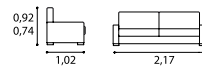

Baú integrado
 Storage

Pele
 Leather

Altura do assento 0,44m
Profundidade do assento 0,55m
Seat height 0,44m
Seat depth 0,55m

Only
2 Lugares
2 - Seat

Altura do assento 0,44m
Profundidade do assento 0,55m
Seat height 0,44m
Seat depth 0,55m