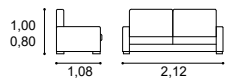

Altura do assento 0,44m
Profundidade do assento 0,55m
Seat height 0,44m
Seat depth 0,55m

Amazónia
3 Lugares
3 - Seat