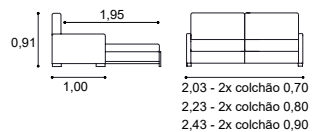

Altura do assento 0,48m
Profundidade do assento 0,58m
Seat height 0,48m
Seat depth 0,58m

2 Colchões • 2 Mattresses
195x70cm • 195x80cm • 195x90cm

Double

Uno Hotel
Cama
Bed

Colchão espuma 11cm altura
Foam mattress 11cm height