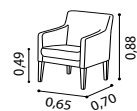

Giro

Cadeira estofada

Pés disponíveis: wengué, branco, cerejeira e cor natural (pinho)

Upholstered armchair

Feet available: wengué, white, cherry wood and natural colour (pine)

Profundidade do assento 0,46m
Seat depth 0,46m