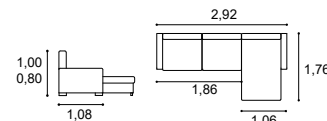

Altura do assento 0,44m
Profundidade do assento 0,55m
Profundidade do assento chaise 1,24m
Seat height 0,44m
Seat depth 0,55m
Chaise seat depth 1,24m

Amazónia
Chaise