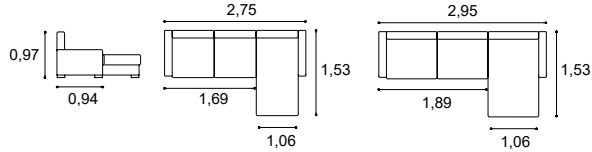

Altura do assento 0,44m
Profundidade do assento 0,48m
Profundidade do assento chaise 1,09m
Seat height 0,44m
Seat depth 0,48m
Chaise seat depth 1,09m