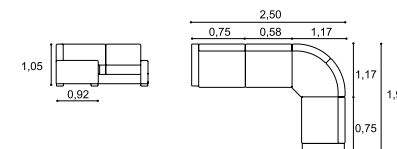

Altura do assento 0,50m
Profundidade do assento 0,54m
Seat height 0,50m
Seat depth 0,54m