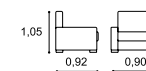

Sirio
2 Lugares modular
Modular 2- Seat