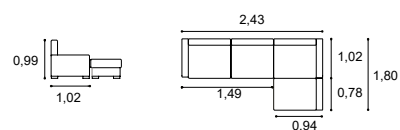

Altura do assento 0,47m
Profundidade do assento 0,52m
Profundidade do assento com terminal 1,30m
Seat height 0,47m
Seat depth 0,52m
Terminal seat depth 1,30m

Eros

Chaise reversível
Reversible chaise

Costas reclináveis
Reclining backs