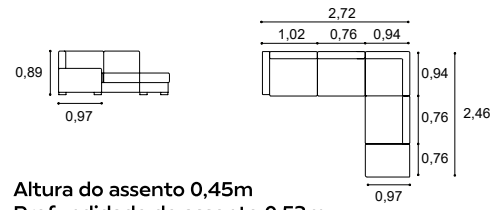

Altura do assento 0,45m
Profundidade do assento 0,53m
Seat height 0,45m
Seat depth 0,53m

Karol
Canto modular com terminal
Modular corner with terminal