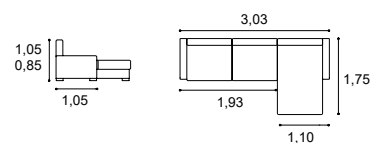

Sofás

Trevor

Costas reclináveis
Reclining backs

Baú integrado
Storage

Altura do assento 0,48m
Profundidade do assento 0,55m
Seat height 0,48m
Seat depth 0,55m

Robson

Costas reclináveis
Reclining backs

Assento deslizante
Sliding seat