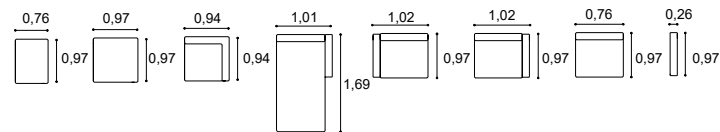

Altura do assento 0,45m
Profundidade do assento 0,53m
Seat height 0,45m
Seat depth 0,53m

Karol
Canto modular com terminal
Modular corner with terminal

Altura do assento 0,45m
Profundidade do assento 0,53m
Seat height 0,45m
Seat depth 0,53m

Karol
Canto modular
Modular corner

Modular
Modular

Almofadas decorativas incluídas
Decorative pillows included