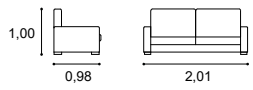

Altura do assento 0,44m
Profundidade do assento 0,52m
Seat height 0,44m
Seat depth 0,52m

Kleber
2 Lugares
2 - Seat

Altura do assento 0,44m
Profundidade do assento 0,52m
Seat height 0,44m
Seat depth 0,52m