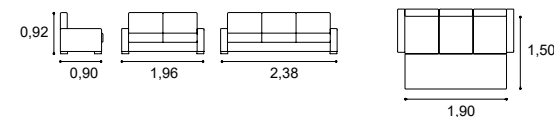

Cama elevatória no modelo chaise e 3 lugares
Bed with lifting system in chaise and 3 seats

Chaise reversível
Reversible chaise

Baú integrado no modelo chaise
Storage in chaise

Altura do assento 0,44m
Profundidade do assento 0,52m
Seat height 0.44m
Seat depth 0.52m

Riga
3 Lugares
3 - Seat