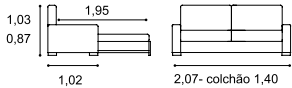

Philippe

Bonito, funcional e confortável, um modelo que dará nova vida à decoração da sala. Equipado com uma cama extra para hóspedes e extra conforto com as suas costas reclináveis. Revestimento em tecido personalizável.

Beautiful, functional and comfortable, a model that will give new life to the decor of the living room. Equipped with an extra bed for guests and extra comfort with its reclining back. Customizable fabric lining.

Altura do assento 0,47m
Profundidade do assento 0,56m
Seat height 0,47m
Seat depth 0,56m

Kenzo

De linhas direitas e depuradas, com a elegância da costura em envelope nos braços, é um modelo prático que dará nova vida à decoração da sala, proporcionando ainda uma cama extra para hóspedes. Revestimento em tecido personalizável.

Straight and clean lines, with the elegance of the envelope stitching on the arms, it is a practical model that will bring new life to the decor of the living room, while also providing an extra bed for guests. Customizable fabric lining.