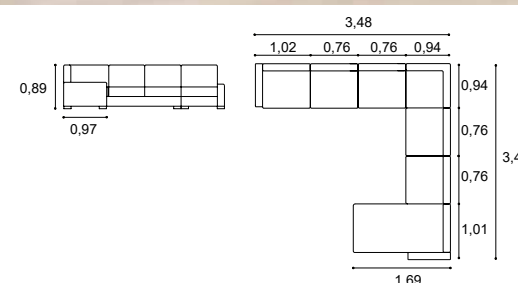

Altura do assento 0,45m
Profundidade do assento 0,53m
Seat height 0,45m
Seat depth 0,53m