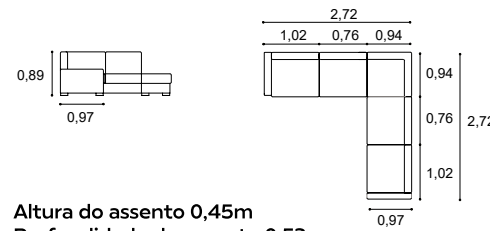

Altura do assento 0,45m
Profundidade do assento 0,53m
Seat height 0,45m
Seat depth 0,53m

Karol
Canto modular
Modular corner

Modular
Modular

Almofadas decorativas incluídas
Decorative pillows included