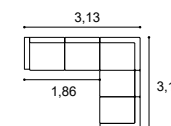

Altura do assento 0,44m
Profundidade do assento 0,55m
Seat height 0,44m
Seat depth 0,55m