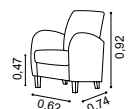

Star

Cadeira estofado
Pés disponíveis: wengué e cerejeira
Upholstered armchair
Feet available: wengué and cherry wood

Profundidade do assento 0,43m
Seat depth 0,43m