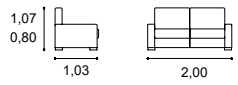

Altura do assento 0,47m
Profundidade do assento 0,52m
Seat height 0,47m
Seat depth 0,52m

Altura do assento 0,47m
Profundidade do assento 0,52m
Seat height 0,47m
Seat depth 0,52m

Mecanismo relax elétrico
Relax mechanism electric

Costas reclináveis
Reclining backs