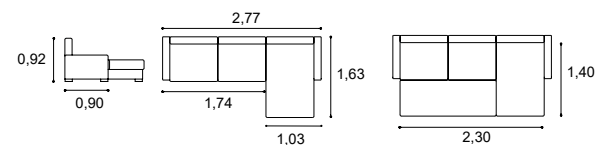

Altura do assento 0,44m
Profundidade do assento 0,52m
Profundidade do assento chaise 1,26m
Seat height 0.44m
Seat depth 0.52m
Chaise seat depth 1.26m

Riga
Chaise