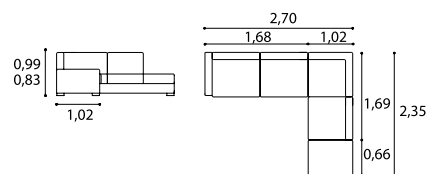

Altura do assento 0,44m
Profundidade do assento 0,51m
Seat height 0,44m
Seat depth 0,51m

Daytona
Canto
Corner