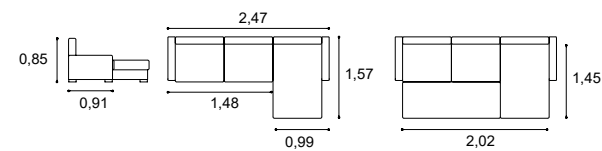

Altura do assento 0,42m
Profundidade do assento 0,54m
Profundidade do assento chaise 1,19m
Seat height 0,42m
Seat depth 0,54m
Chaise seat depth 1,19m