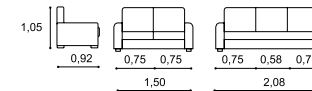

Modular
Modular

Opção: Sem mecanismo, relax manual ou elétrico
Option: Without mechanism, relax manual or electric

Pele
Leather

Opção 1 lugar: Mecanismo sénior
1 Seat option : Senior mechanism

Altura do assento 0,50m
Profundidade do assento 0,54m
Seat height 0.50m
Seat depth 0.54m