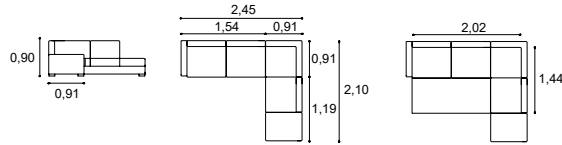

Marli

Generoso e confortável, um sofá de canto, modular, que permite otimizar o espaço da sala sem abrir mão da decoração. Revestimento em tecido personalizável.

Generous and comfortable, a modular corner sofa that allows you to optimise the living room space without giving up the decoration. Customizable fabric lining.

Altura do assento 0,45m
Profundidade do assento 0,54m
Seat height 0,45m
Seat depth 0,54m

Bobby

Conforto, elegância e funcionalidade andam de mãos dadas neste sofá de canto com gaveta de arrumação e cama elevatória. Revestimento em tecido personalizável.

Comfort, elegance and functionality go hand in hand in this corner sofa with storage drawer and lift-up bed. Customizable fabric lining.