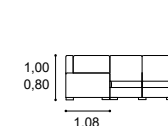

Altura do assento 0,44m
Profundidade do assento 0,55m
Seat height 0,44m
Seat depth 0,55m