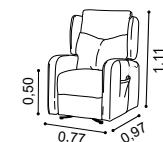

Profundidade do assento 0,48m
Seat depth 0,48m