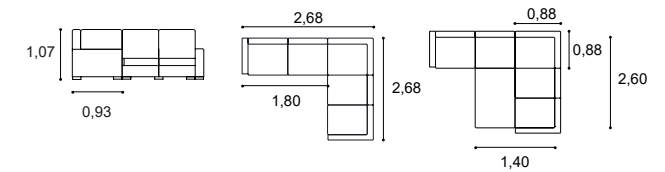

Altura do assento 0,45m
Profundidade do assento 0,52m
Seat height 0,45m
Seat depth 0,52m

George
Canto
Corner