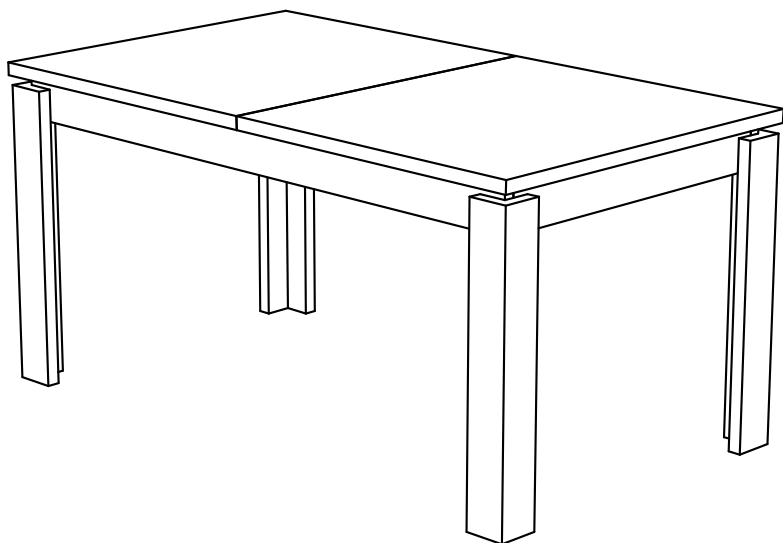

TORONTO

Mesa Sala Extensível ao Centro

Dinner Table • Table à Manger

Lourini®

A×16

B×16

1 A×16 • B×16

2