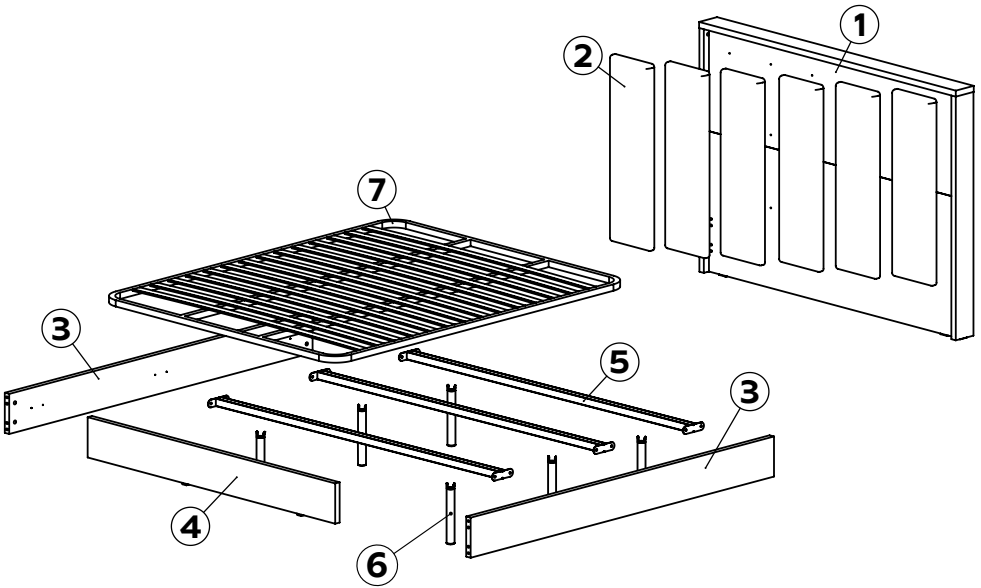

# TORONTO

Cama  
Bed • Lit

**Lourini**®

Ø 10×35

**A×8**

**B×8**

**C×4**

Ø 4×20

**D×12**

Ø 4×20

**E×18**

**F×6**

**1 F×6**

2

3

5 E×18

6 A×8 • B×8

7 D×12

7