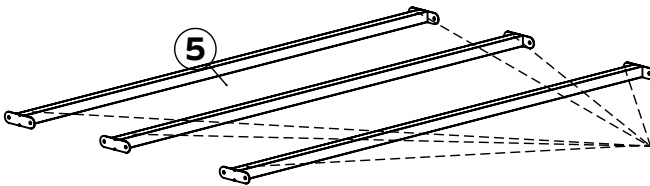

# TORONTO

Cama  
Bed • Lit

**Lourini**®

Ø 10×35

**A×8**

**B×8**

**C×4**

Ø 4×20

**D×12**

Ø 4×20

**E×18**

**F×6**

**1 F×6**

2

3

5 E×18

6 A×8 • B×8

7 D×12

7