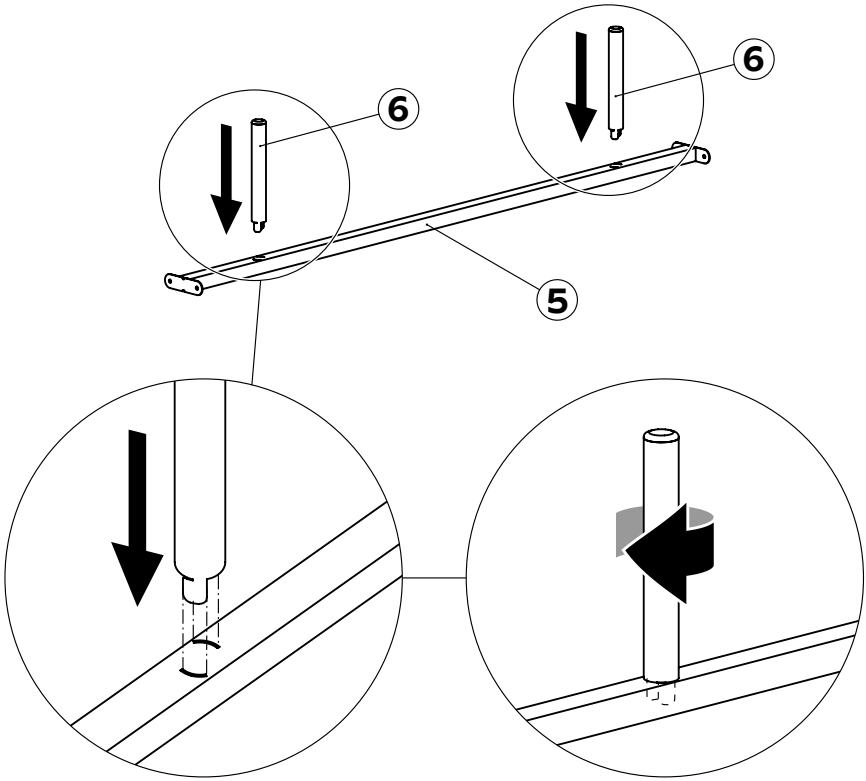

# TORONTO

Cama  
Bed • Lit

**Lourini**®

Ø 10×35

**A×8**

**B×8**

**C×4**

Ø 4×20

**D×12**

Ø 4×20

**E×18**

**F×6**

**1 F×6**

2

3

5 E×18

6 A×8 • B×8

7 D×12

7