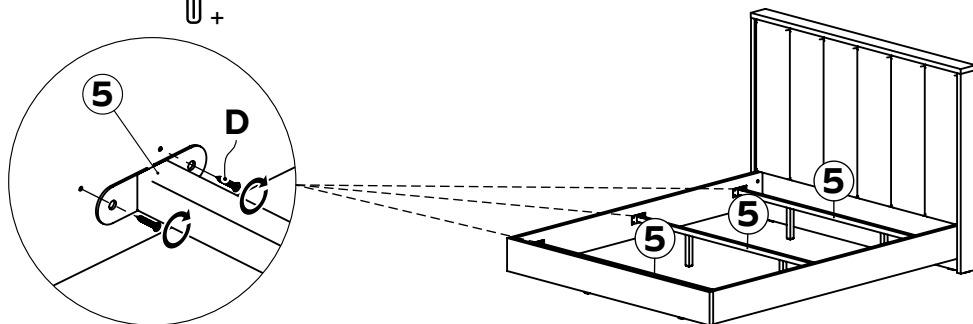

# TORONTO

Cama  
Bed • Lit

**Lourini**®

Ø 10×35

**A×8**

**B×8**

**C×4**

Ø 4×20

**D×12**

Ø 4×20

**E×18**

**F×6**

**1 F×6**

2

3

5 E×18

6 A×8 • B×8

7 D×12

7