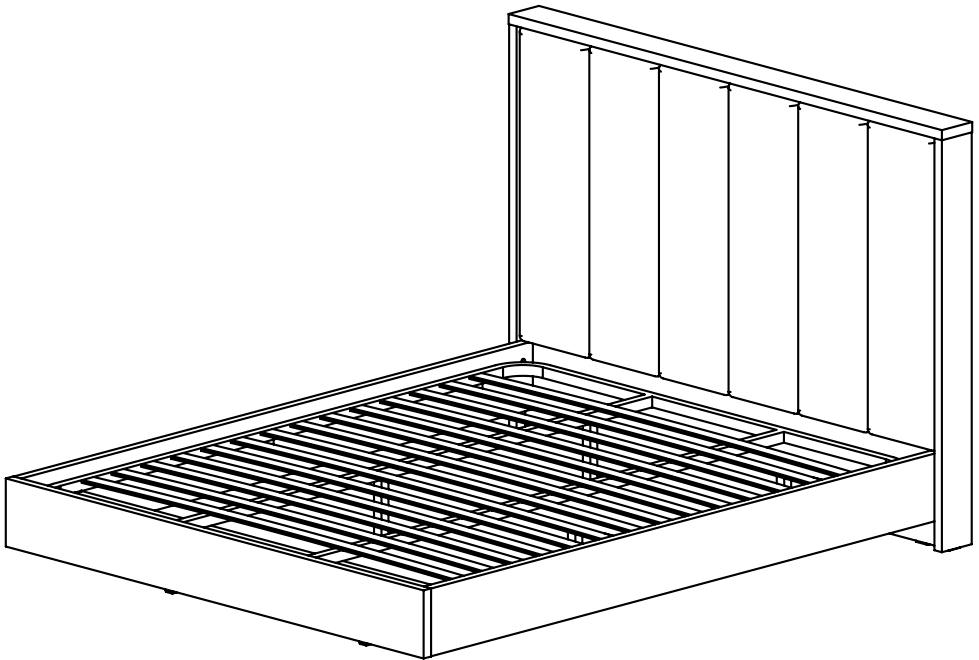

# TORONTO

Cama  
Bed • Lit

**Lourini**®

Ø 10×35

**A×8**

**B×8**

**C×4**

Ø 4×20

**D×12**

Ø 4×20

**E×18**

**F×6**

**1 F×6**

2

3

5 E×18

6 A×8 • B×8

7 D×12

7