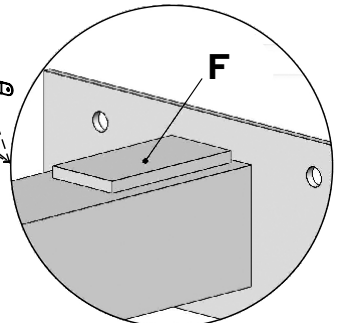

# TORONTO

Cama  
Bed • Lit

**Lourini**®

Ø 10×35

**A×8**

**B×8**

**C×4**

Ø 4×20

**D×12**

Ø 4×20

**E×18**

**F×6**

**1 F×6**

2

3

5 E×18

6 A×8 • B×8

7 D×12

7