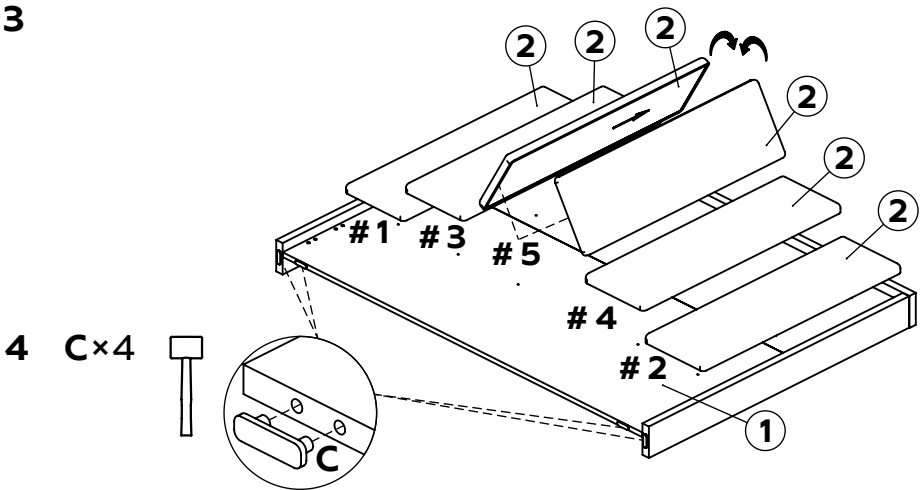

# TORONTO

Cama  
Bed • Lit

**Lourini**®

Ø 10×35

**A×8**

**B×8**

**C×4**

Ø 4×20

**D×12**

Ø 4×20

**E×18**

**F×6**

**1 F×6**

2

3

5 E×18

6 A×8 • B×8

7 D×12

7