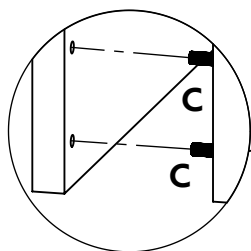

MÁLAGA

Cama
Bed • Lit

Lourini®

Ø10×45

A×12

B×8

Ø8×35

C×8

Ø4×20

D×24

E×6

1 E×6

2 A×12 • B×8 • C×8

3 D×24