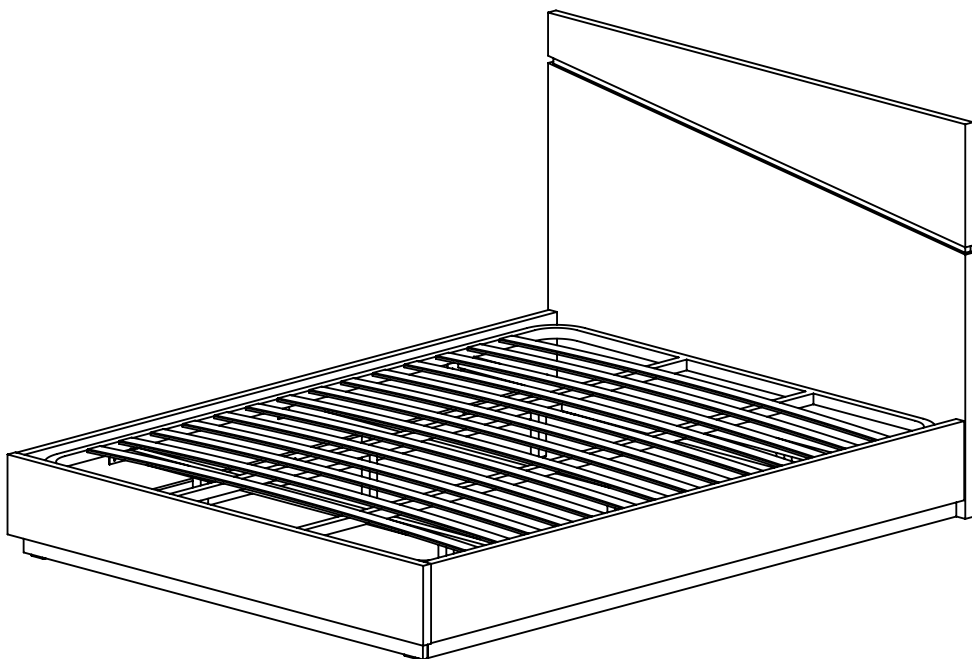

MÁLAGA

Cama
Bed • Lit

Lourini®

Ø10×45

A×12

B×8

Ø8×35

C×8

Ø4×20

D×24

E×6

1 E×6

2 A×12 • B×8 • C×8

3 D×24