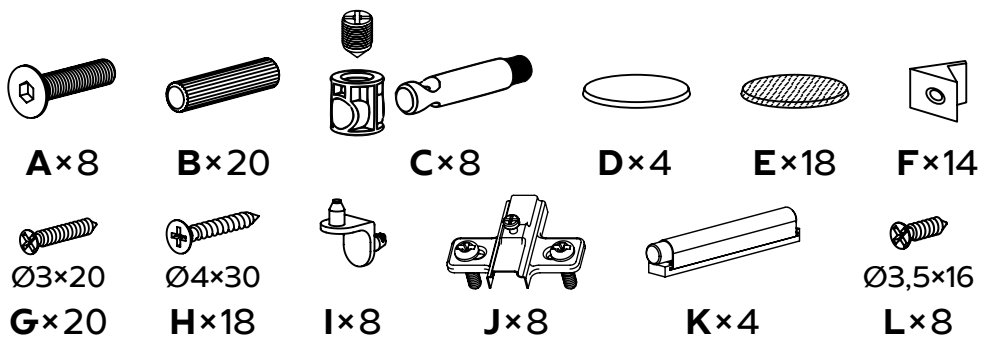

# MÁLAGA

Aparador

Sideboard • Buffet

**Lourini®**

1 B×8

2 B×6 • C×4

3

4 B×6 • C×4

5 

6 **A**×8 

7 **F**×14 • **G**×20 

8 H×6

9 H×12

10 D×4 • E×18

11 K×4 • L×8

12 I×8