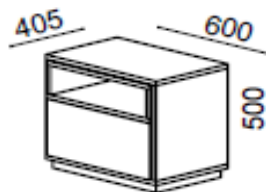

Lourini[®]

INFORMAÇÃO TÉCNICA DE PRODUTO

CARACTERÍSTICAS

Produto: Módulo 1 gaveta 60

Linha: Malmo

Tipologia: Mesa de cabeceira

Materiais

e Acabamentos: Laterais, tampo, fundo e frente de gaveta em melamina 19mm

Nicho em aglomerado 18mm termoprensado

Costa em MDF 4mm com impressão UV

Rodapé em aglomerado 18 mm termoprensado preto

Cores disponíveis:

Branco/Carvalho

Cappuccino/Carvalho

Dark Grey/Carvalho

DIMENSÕES

EMBALAGEM

Nº de Volumes	Volume	m ³	Peso Bruto
1	C x L x A 550 x 440 x 630	0,15	25
Total: 1	0,15 m ³		25 Kg