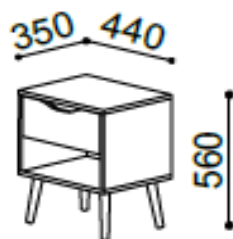

DIMENSÕES

EMBALAGEM

Nº de Volumes	Volume	m³	Peso Bruto
1	C x L x A 490 x 370 x 390	0,07	10
Total: 1	0,07 m³		10 Kg