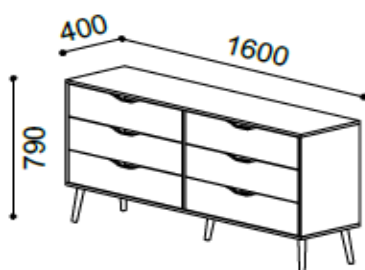

DIMENSÕES

EMBALAGEM

Nº de Volumes	Volume	m³	Peso Bruto
1	C x L x A 1620 x 420 x 610	0,42	56
Total: 1	0,42 m³		56 Kg