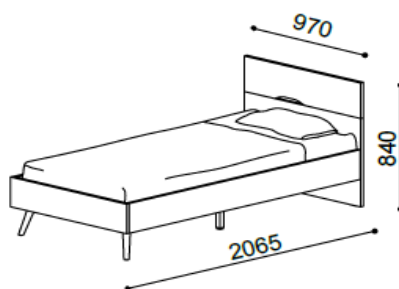

### CARACTERÍSTICAS

**Produto:** Cama de pessoa simples com estrado | Para colchão 190x90cm

**Linha:** Dream

**Tipologia:** Cama

#### Materials

**e Acabamentos:** Painel da cabeceira, laterais e peseira em melamina 22mm

Travessão com pés metálico

Pés em madeira de pinho lacada

### DIMENSÕES