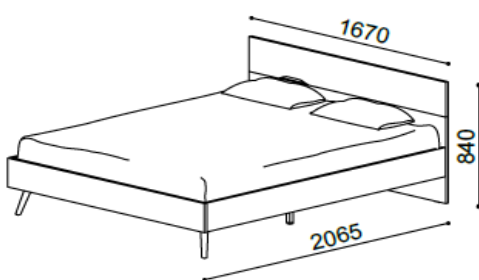

### CARACTERÍSTICAS

**Produto:** Cama de casal simples com estrado | Para colchão 200x160cm

**Linha:** Dream

**Tipologia:** Cama

#### Materials

**e Acabamentos:** Painel da cabeceira, laterais e peseira em melamina 22mm

Travessão com pés metálico

Pés em madeira de pinho lacada

### DIMENSÕES