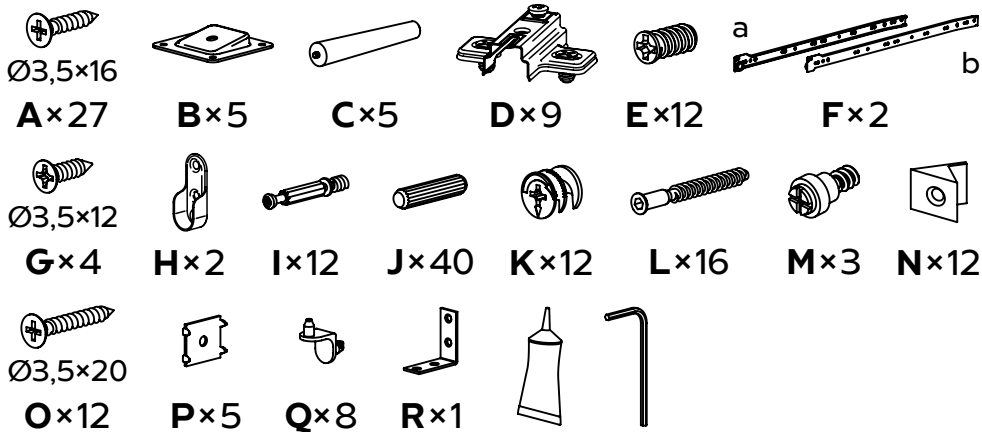

FARO

Roupeiro

Wardrobe • Penderie

Lourini®

1 A×20 · B×5 · C×5

2 D×6

3 E×6 · F×1

4 G×4 · H×2 