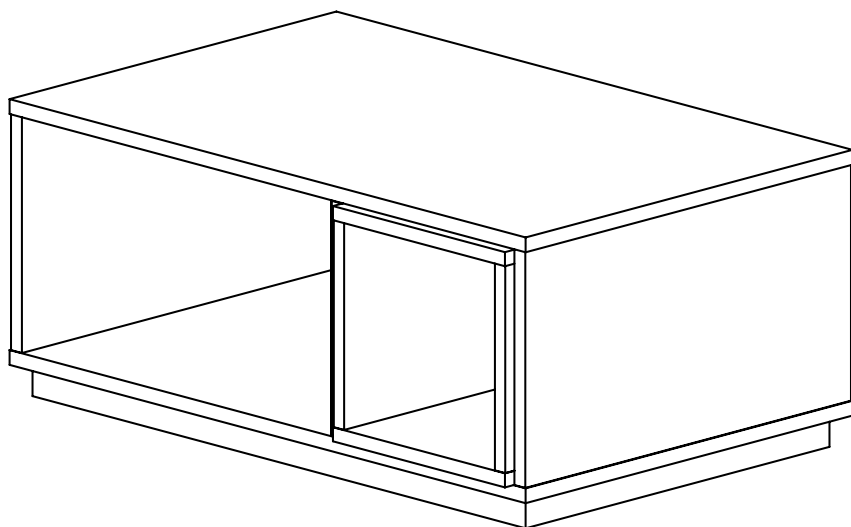

MALMO

MC90 – Nicho

Niche • Cubby Niche

Lourini®

Ø8×35

A×12

Ø7×50

B×8

Ø4×30

C×2

1 A×12 · B×8

2

3 C×2