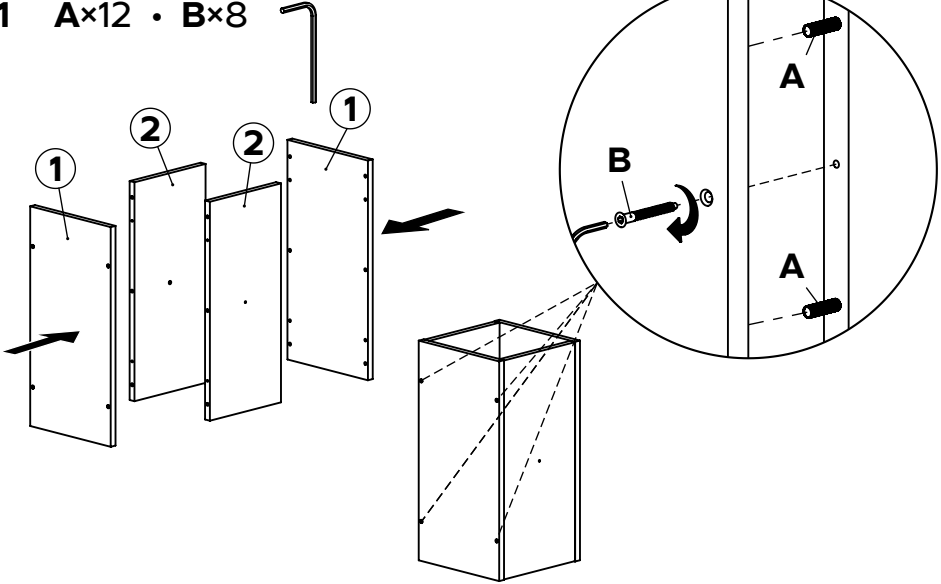

MALMO

MC90 – Nicho

Niche • Cubby Niche

Lourini®

Ø8×35

A×12

Ø7×50

B×8

Ø4×30

C×2

1 A×12 · B×8

2

3 C×2