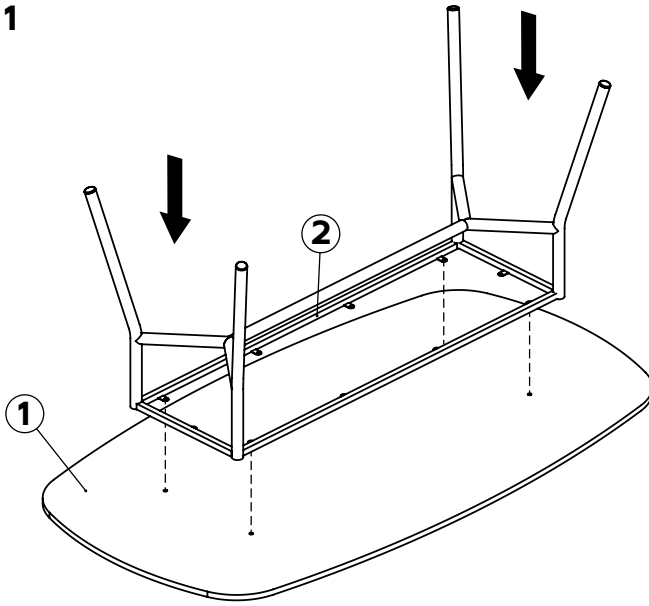

MALMO

Mesa Sala

Dinner Table • Table à Manger

F200

F240

Lourini®

F200 F240

A  M6x16

B 

C  Ø5x16

x4	x4
x4	x4
x6	x8

1

2 A×4 • B×4

3 C 