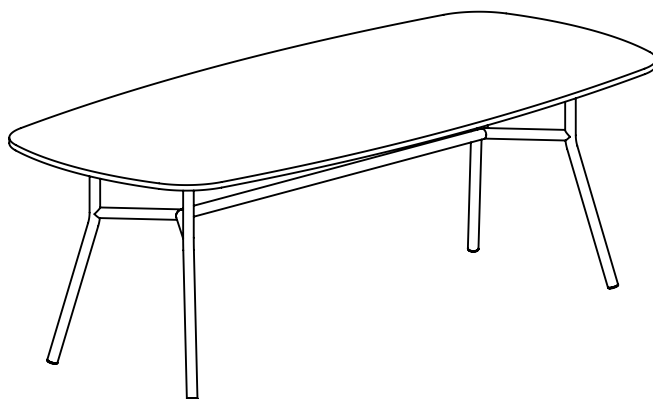

MALMO

Mesa Sala

Dinner Table • Table à Manger

F200

F240

Lourini®

F200 F240

A  M6x16

B 

C  Ø5x16

x4	x4
x4	x4
x6	x8

1

2 A×4 • B×4

3 C 