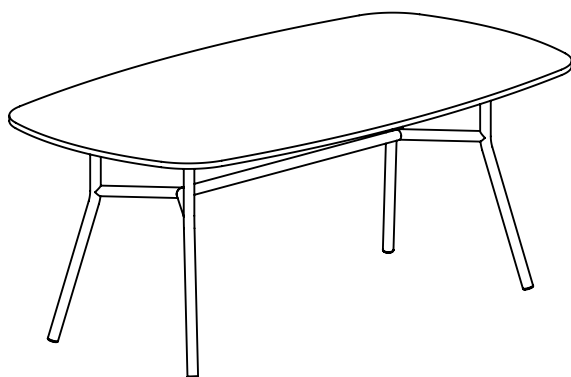

MALMO

Mesa Sala

Dinner Table • Table à Manger

F200

F240

Lourini®

F200 F240

A  M6x16

B 

C  Ø5x16

x4	x4
x4	x4
x6	x8

1

2 A×4 • B×4

3 C 