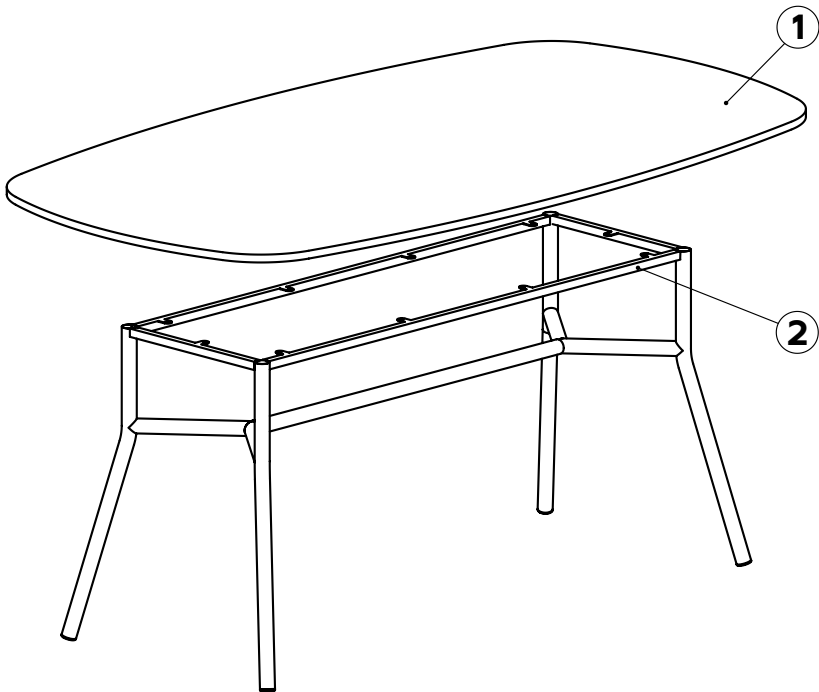

MALMO

Mesa Sala

Dinner Table • Table à Manger

F200

F240

Lourini®

F200 F240

A  M6x16

B 

C  Ø5x16

x4	x4
x4	x4
x6	x8

1

2 A×4 • B×4

3 C 