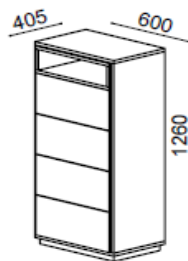

Lourini®

INFORMAÇÃO TÉCNICA DE PRODUTO

CARACTERÍSTICAS

Produto: Módulo 4 gavetas 60

Linha: Malmo

Tipologia: Camiseiro

Materiais

e Acabamentos: Laterais, tampo, fundo e frentes de gaveta em melamina 19mm

Nicho em aglomerado 18mm termoprensado

Costa em MDF 4mm com impressão UV

Rodapé em aglomerado 18 mm termoprensado preto

Cores disponíveis:

Branco/Carvalho

Cappuccino/Carvalho

Dark Grey/Carvalho

DIMENSÕES

EMBALAGEM

Nº de Volumes	Volume	m ³	Peso Bruto
1	C x L x A 640 x 430 x 1290	0,36	49
Total: 1	0,36 m ³		49 Kg