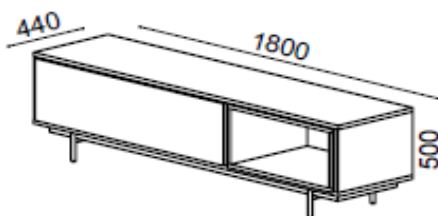

Lourini®

INFORMAÇÃO TÉCNICA DE PRODUTO

CARACTERÍSTICAS

Produto: Módulo 1 gaveta 180

Linha: Malmo

Tipologia: Base TV

Materiais

e Acabamentos: Laterais, tampo, fundo e porta em melamina 19mm
Nicho em aglomerado 18mm termoprensado
Costa em MDF 4mm com impressão UV
Estrutura com pés em aço, pintados com epoxy preto

Cores disponíveis:

Branco/Carvalho

Cappuccino/Carvalho

Dark Grey/Carvalho

DIMENSÕES

EMBALAGEM

Nº de Volumes	Volume			m ³	Peso Bruto		
	C	x	L	x	A		
1	500	x	330	x	1830	0,30	36
1	700	x	495	x	85	0,03	11
1	1745	x	420	x	180	0,13	7
Total:	3		0,46		m³	54	Kg