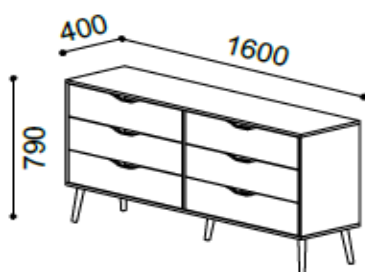

INFORMAÇÃO TÉCNICA DE PRODUTO

CARACTERÍSTICAS

Produto: Cómoda 6 gavetas

Linha: Faro

Tipologia: Cómoda

Materiais

e Acabamentos: Laterais, tampo e fundo em melamina 16mm
Duas frentes de gaveta em aglomerado 18mm termoprensado
Quatro frentes de gaveta em melamina 19mm
Costa em MDF 4mm com impressão UV
Pés em madeira de freixo

Cores disponíveis: Branco Mate/Carvalho Natura

DIMENSÕES

EMBALAGEM

Nº de Volumes	Volume	m ³	Peso Bruto
1	C x L x A 1620 x 420 x 610	0,42	56
Total: 1	0,42 m ³		56 Kg