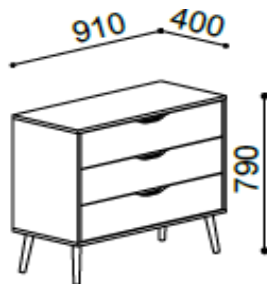

INFORMAÇÃO TÉCNICA DE PRODUTO

CARACTERÍSTICAS

Produto: Cómoda 3 gavetas

Linha: Faro

Tipologia: Cómoda

Materiais

e Acabamentos: Laterais, tampo e fundo em melamina 16mm
Uma frente de gaveta em aglomerado 18mm termoprensado
Duas frentes de gaveta em melamina 19mm
Costa em MDF 4mm com impressão UV
Pés em madeira de freixo

Cores disponíveis: Branco Mate/Carvalho Natura

DIMENSÕES

EMBALAGEM

| Nº de Volumes | Volume | m ³ | Peso Bruto |
|---------------|------------------------------|----------------------------|--------------|
| 1 | C x L x A 940 x 420 x 610 | 0,24 | 33 |
| Total: | 1 | 0,24 m ³ | 33 Kg |