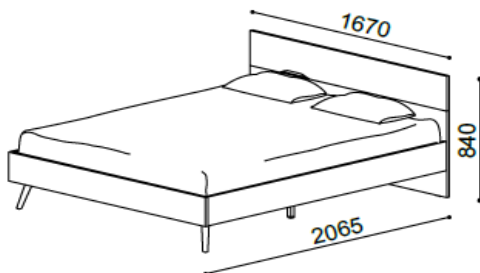

INFORMAÇÃO TÉCNICA DE PRODUTO

CARACTERÍSTICAS

Produto: Cama de casal simples com estrado | Para colchão 200x160cm

Linha: Faro

Tipologia: Cama

Materials

e Acabamentos: Painel inferior da cabeceira, laterais e peseira em melamina 22mm
Painel superior da cabeceira em aglomerado 22mm termoprensado
Travessão com pés metálico
Pés em madeira de freixo

Cores disponíveis: Branco Mate/Carvalho Natura

DIMENSÕES

EMBALAGEM

Nº de Volumes	Volume					m ³	Peso Bruto
	C	x	L	x	A		
1	2000	x	1600	x	40	0,13	14
1	2030	x	220	x	50	0,02	12
1	1600	x	250	x	110	0,04	5
1	1710	x	630	x	60	0,06	26
Total:	4					0,26 m ³	57 Kg