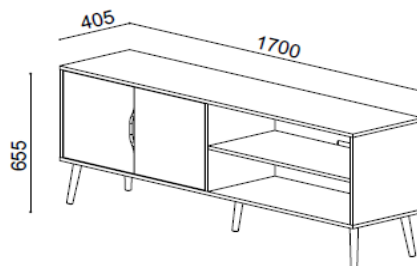

INFORMAÇÃO TÉCNICA DE PRODUTO

CARACTERÍSTICAS

Produto: Base TV 1 prateleira + 2 portas de bater

Linha: Faro

Tipologia: Base TV

Materiais

e Acabamentos: Laterais, tampo, fundo, prateleira e divisória em melamina 16mm
Portas em aglomerado 18mm termoprensado
Costa em MDF 4mm com impressão UV
Pés em madeira de freixo

Cores disponíveis: Branco Mate/Carvalho Natura

DIMENSÕES

EMBALAGEM

Nº de Volumes	Volume	m ³	Peso Bruto
1	C x L x A 1740 x 420 x 485	0,35	34
Total: 1	0,35 m ³		34 Kg