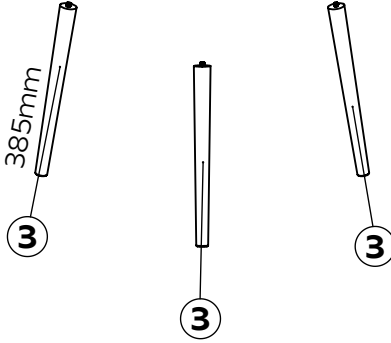

# FARO

Conjunto Mesas de Centro  
Coffee Table Set • Ensemble de Table Basses

**Lourini®**

A×6

B×24

1 A×6 · B×24