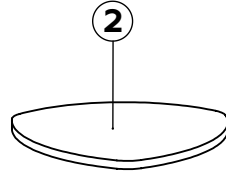

# FARO

Conjunto Mesas de Centro  
Coffee Table Set • Ensemble de Table Basses

**Lourini®**

A×6

B×24

1 A×6 · B×24