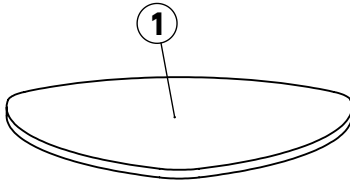

# FARO

Conjunto Mesas de Centro  
Coffee Table Set • Ensemble de Table Basses

**Lourini®**

A×6

B×24

1 A×6 · B×24