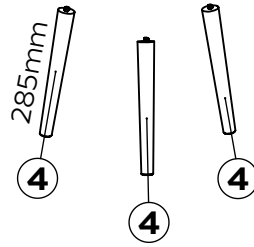

# FARO

Conjunto Mesas de Centro  
Coffee Table Set • Ensemble de Table Basses

**Lourini®**

A×6

B×24

1 A×6 · B×24