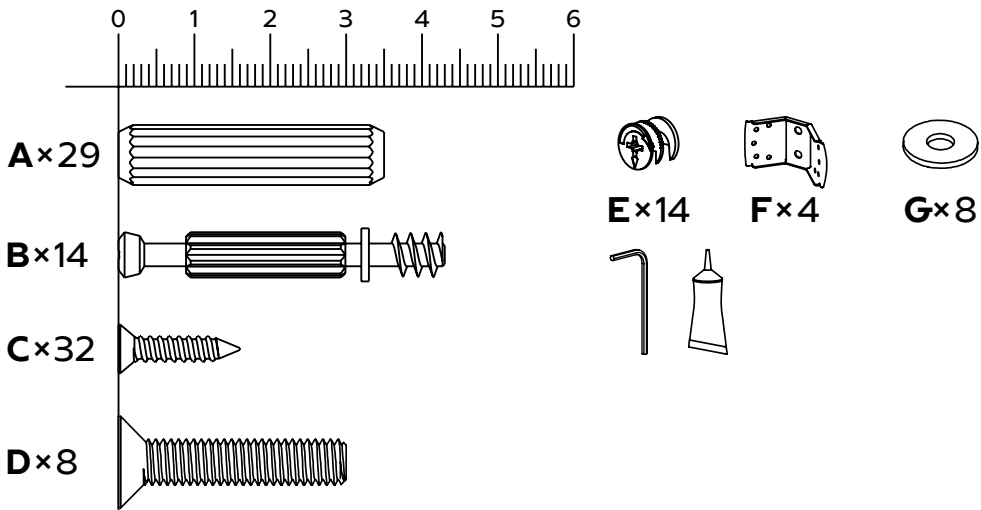

FARO

Mesa de Jantar

Dinner Table • Table à Manger

Lourini®

1 A×2

2 A×27 • B×14

3 E×14

4 C×32 • F×4 

5 D×8 • G×8 