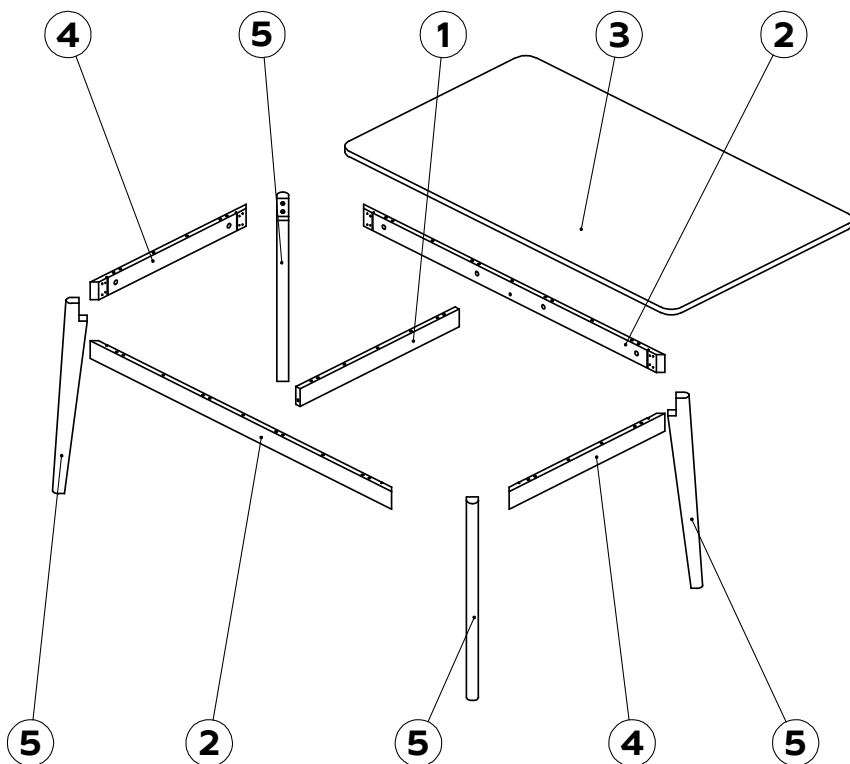

FARO

Mesa de Jantar

Dinner Table • Table à Manger

Lourini®

1 A×2

2 A×27 • B×14

3 E×14

4 C×32 • F×4 

5 D×8 • G×8 