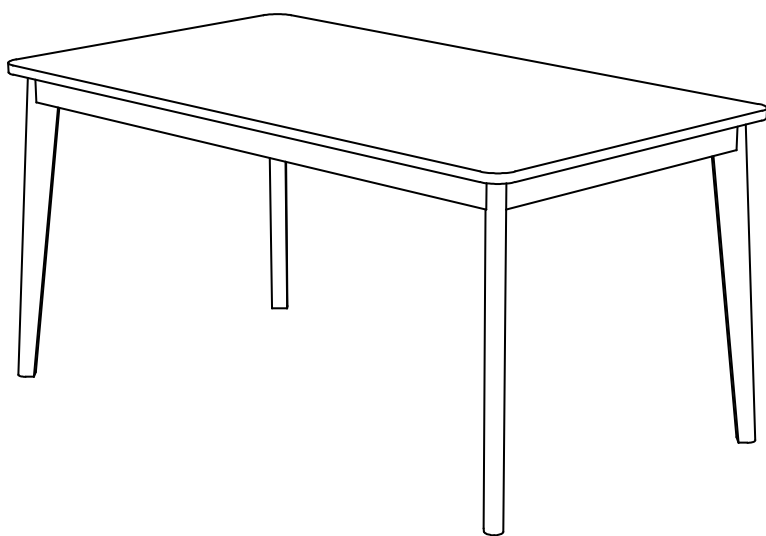

FARO

Mesa de Jantar

Dinner Table • Table à Manger

Lourini®

1 A×2

2 A×27 • B×14

3 E×14

4 C×32 • F×4 

5 D×8 • G×8 