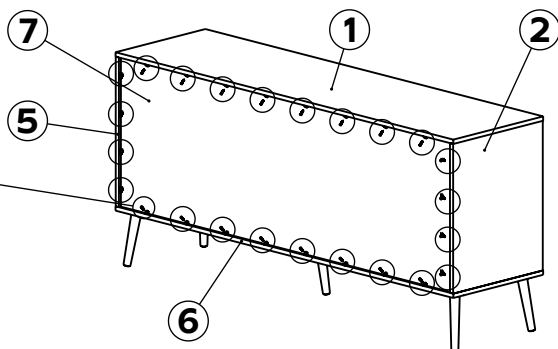

FARO

Aparador

Sideboard • Buffet

Lourini®

1 A×21 • B×7  +

2 F×18  +

3 J×4  +

4 Cx10

5 Dx20 • Gx5 • Hx5

6

7 K×7  +

8 E×24 • N×24  +

9 L×4

10

11 M×1

12 O×2