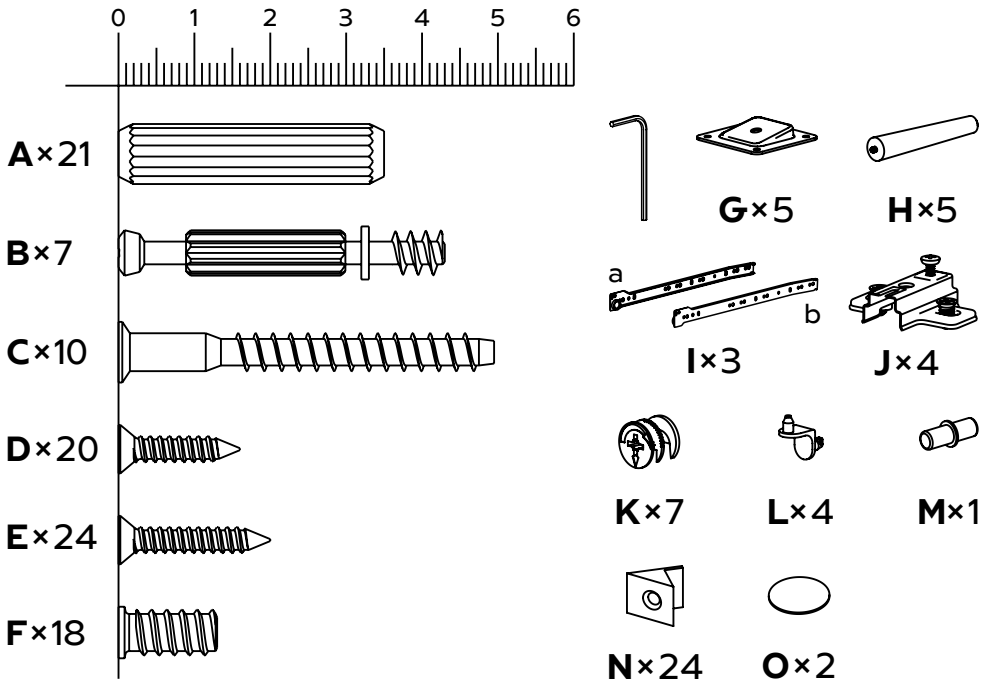

FARO

Aparador

Sideboard • Buffet

Lourini®

1 A×21 • B×7  +

2 F×18  +

3 J×4  +

4 Cx10

5 Dx20 • Gx5 • Hx5

6

7 K×7  +

8 E×24 • N×24  +

9 L×4

10

11 M×1

12 O×2