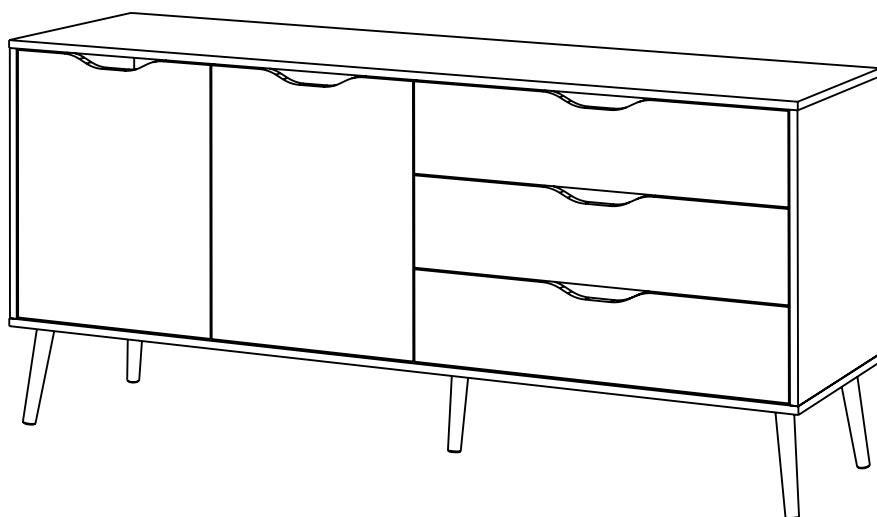

FARO

Aparador

Sideboard • Buffet

Lourini®

1 A×21 • B×7  +

2 F×18  +

3 J×4  +

4 Cx10