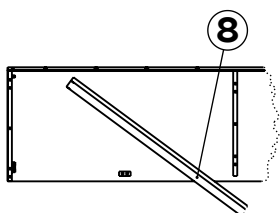

FARO

Aparador

Sideboard • Buffet

Lourini®

1 A×21 • B×7  +

2 F×18  +

3 J×4  +

4 Cx10

5 Dx20 • Gx5 • Hx5

6

7 K×7  +

8 E×24 • N×24  +

9 L×4

10

11 M×1

12 O×2