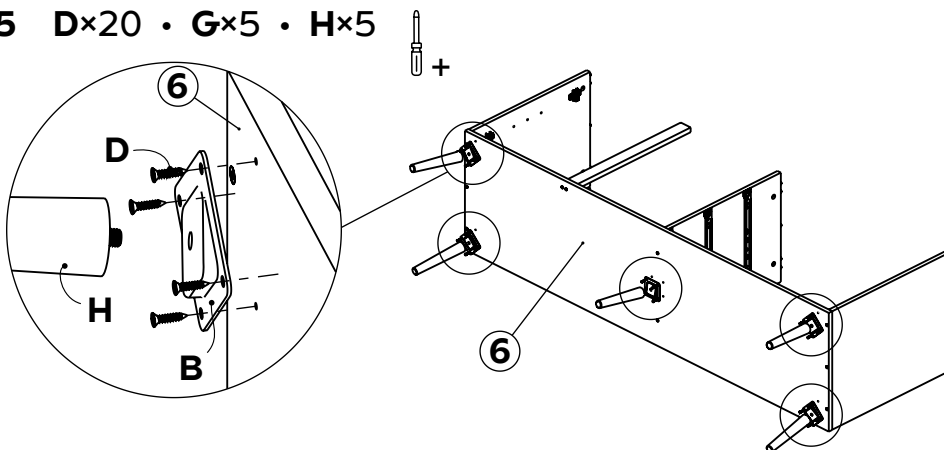

FARO

Aparador

Sideboard • Buffet

Lourini®

1 A×21 • B×7  +

2 F×18  +

3 J×4  +

4 Cx10

5 Dx20 • Gx5 • Hx5

6

7 K×7  +

8 E×24 • N×24  +

9 L×4

10

11 M×1

12 O×2