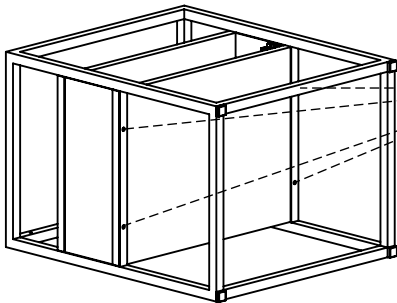

CITY

Módulo Tampo de Vidro

Glass Top Module • Module Dessus en Verre

Lourini®

Ø4×16

A×4

Ø3,5×16

B×2

C×4

1

2 A×4

3 B×2

4 Cx4