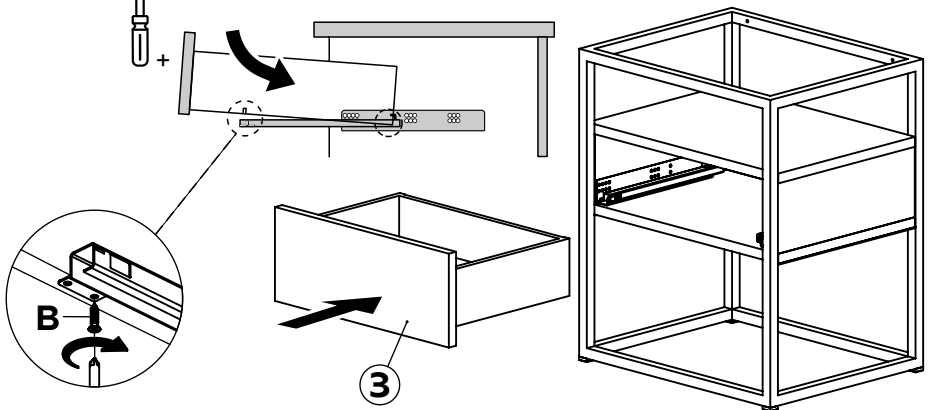

CITY

Módulo Tampo de Vidro

Glass Top Module • Module Dessus en Verre

Lourini®

Ø4×16

A×4

Ø3,5×16

B×2

C×4

1

2 A×4

3 B×2

4 Cx4