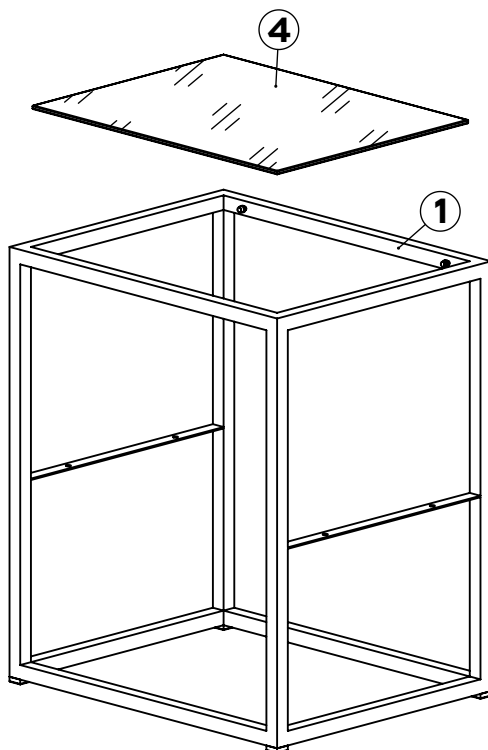

CITY

Módulo Tampo de Vidro

Glass Top Module • Module Dessus en Verre

Lourini®

Ø4×16

A×4

Ø3,5×16

B×2

C×4

1

2 A×4

3 B×2

4 Cx4