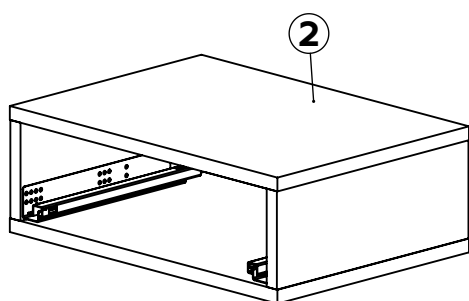

Ø4×16

A×4

Ø3,5×16

B×2

C×4