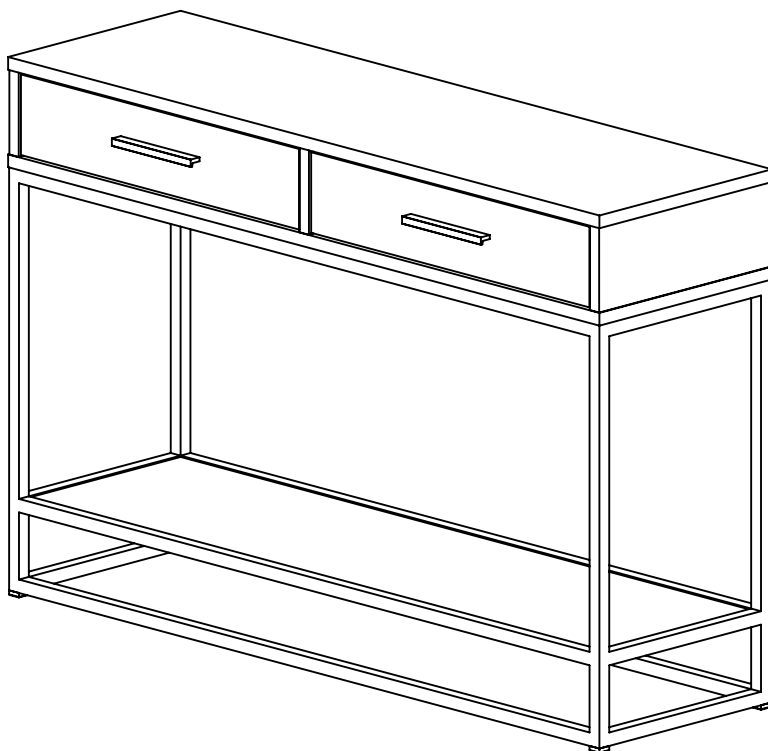

CITY

Módulo 2 Gavetas

2 Drawer Module • Module 2 Tiroirs

Lourini®

Ø5×16
A×12

B×4

C×2

1