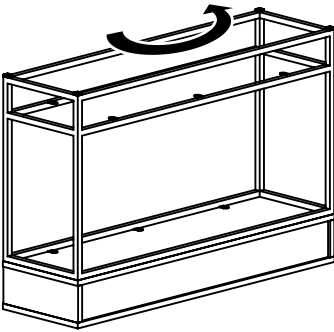

CITY

Módulo 2 Gavetas

2 Drawer Module • Module 2 Tiroirs

Lourini®

Ø5×16
A×12

B×4

C×2

1

2 A×6

3

4 A×6

5 B×4 · C×2