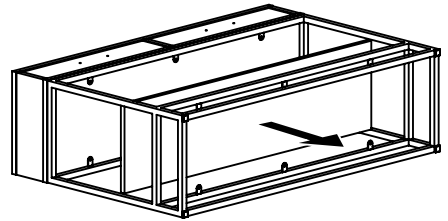

CITY

Módulo 2 Gavetas

2 Drawer Module • Module 2 Tiroirs

Lourini®

Ø5×16
A×12

B×4

C×2

1

2 A×6

3

4 A×6

5 B×4 · C×2