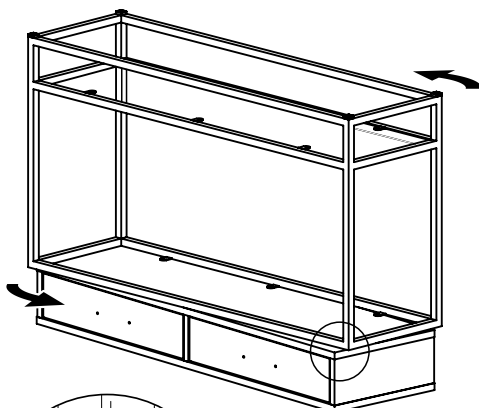

CITY

Módulo 2 Gavetas

2 Drawer Module • Module 2 Tiroirs

Lourini®

Ø5×16
A×12

B×4

C×2

1

2 A×6

3

4 A×6

5 B×4 · C×2