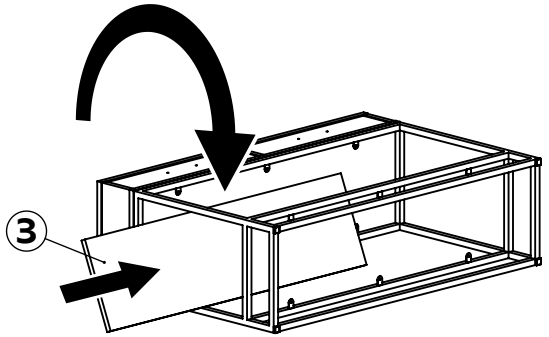

CITY

Módulo 2 Gavetas

2 Drawer Module • Module 2 Tiroirs

Lourini®

Ø5×16
A×12

B×4

C×2

1

2 A×6

3

4 A×6

5 B×4 · C×2