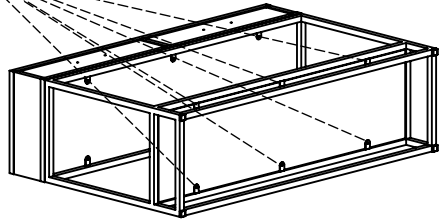

CITY

Módulo 2 Gavetas

2 Drawer Module • Module 2 Tiroirs

Lourini®

Ø5×16
A×12

B×4

C×2

1

2 A×6

3

4 A×6

5 B×4 · C×2