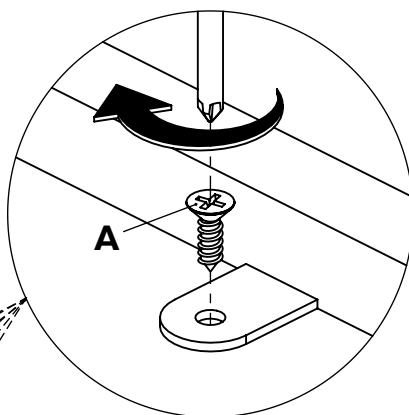

CITY

Módulo 2 Gavetas

2 Drawer Module • Module 2 Tiroirs

Lourini®

Ø5×16
A×12

B×4

C×2

1

2 A×6

3

4 A×6

5 B×4 · C×2