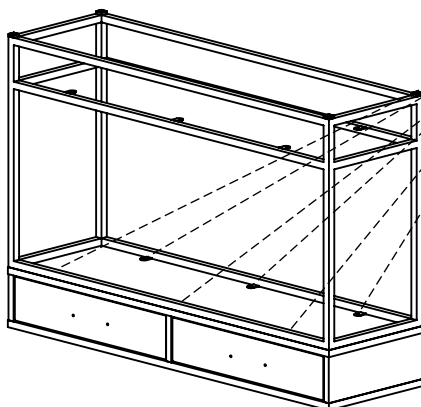

CITY

Módulo 2 Gavetas

2 Drawer Module • Module 2 Tiroirs

Lourini®

Ø5×16
A×12

B×4

C×2

1

2 A×6

3

4 A×6

5 B×4 · C×2