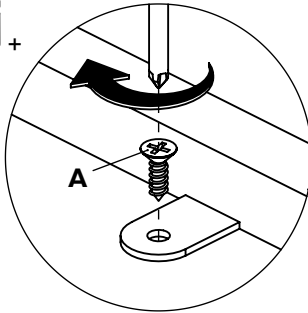

CITY

Módulo 2 Gavetas

2 Drawer Module • Module 2 Tiroirs

Lourini®

Ø5×16
A×12

B×4

C×2

1

2 A×6

3

4 A×6

5 B×4 · C×2