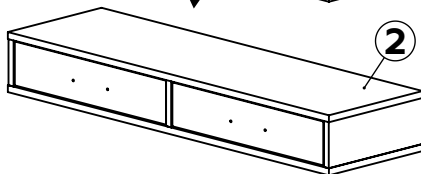

CITY

Módulo 2 Gavetas

2 Drawer Module • Module 2 Tiroirs

Lourini®

Ø5×16
A×12

B×4

C×2

1

2 A×6

3

4 A×6

5 B×4 · C×2