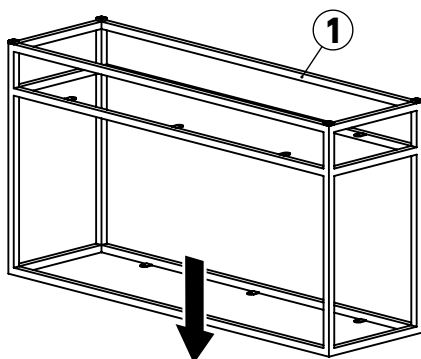

CITY

Módulo 2 Gavetas

2 Drawer Module • Module 2 Tiroirs

Lourini®

Ø5×16
A×12

B×4

C×2

1

2 A×6

3

4 A×6

5 B×4 · C×2