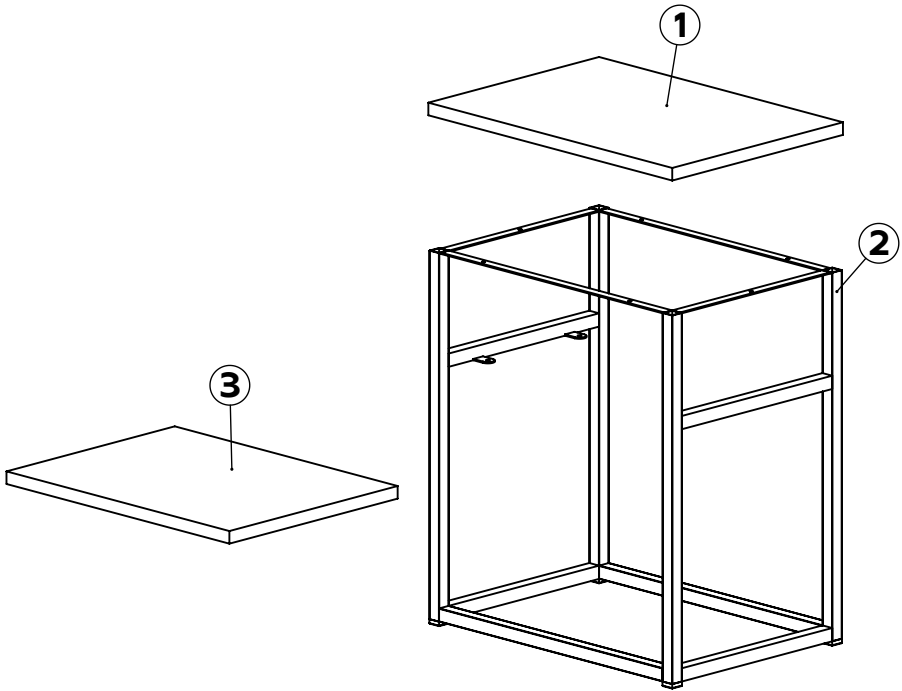

CITY

Módulo 1 Prateleira

1 Shelf Module • Module 1 Étagère

Lourini®

Ø4×16

A×6

Ø5×16

B×4

1

2 A×6

3

4

5 B×4