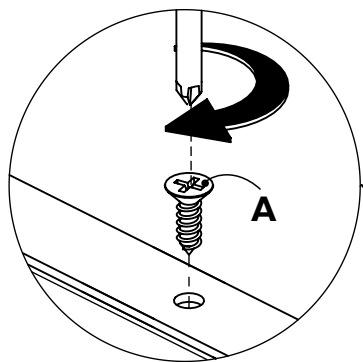

CITY

Módulo 1 Prateleira

1 Shelf Module • Module 1 Étagère

Lourini®

Ø4×16

A×6

Ø5×16

B×4

1

2 A×6

3

4

5 B×4