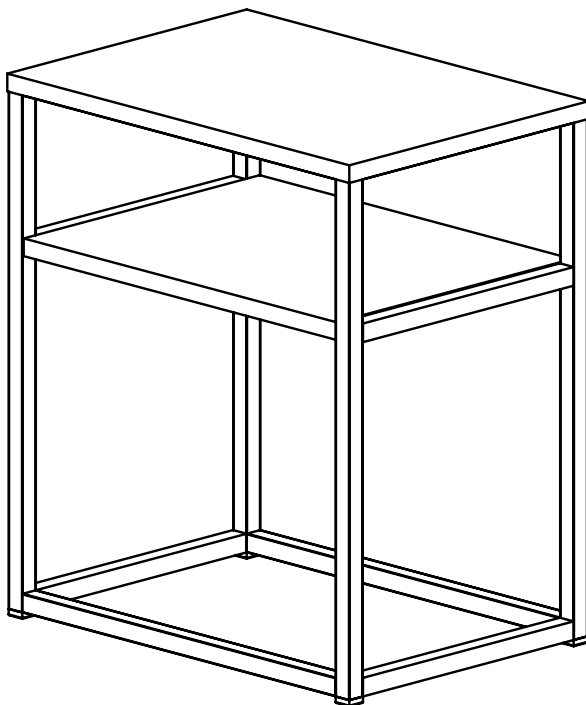

CITY

Módulo 1 Prateleira

1 Shelf Module • Module 1 Étagère

Lourini®

Ø4×16

A×6

Ø5×16

B×4

1

2 A×6

3

4

5 B×4