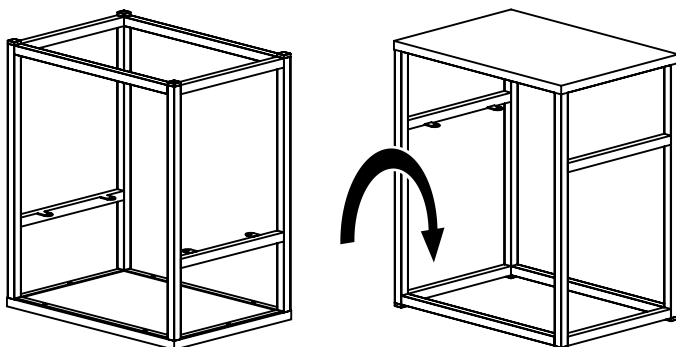

CITY

Módulo 1 Prateleira

1 Shelf Module • Module 1 Étagère

Lourini®

Ø4×16

A×6

Ø5×16

B×4

1

2 A×6

3

4

5 B×4