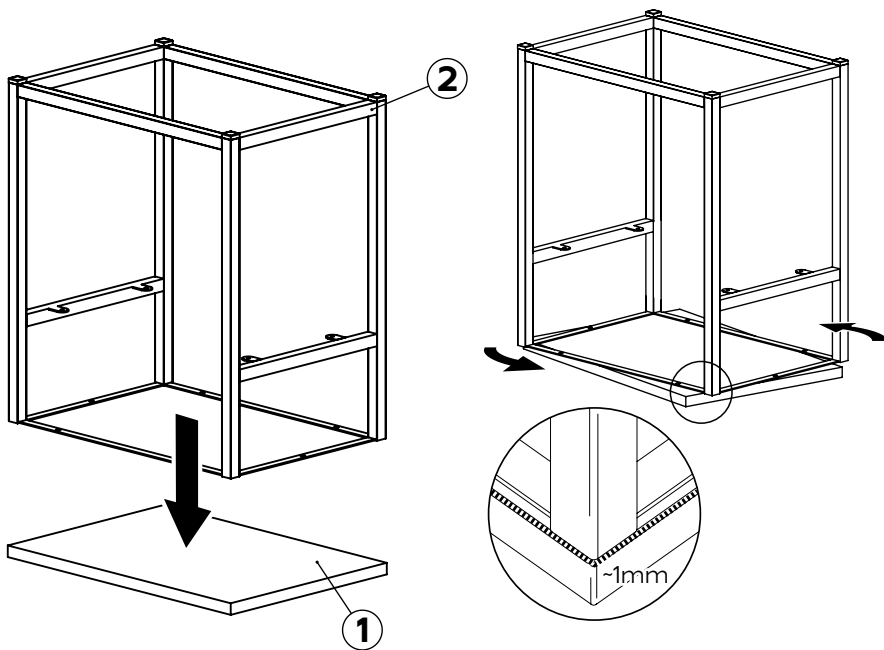

CITY

Módulo 1 Prateleira

1 Shelf Module • Module 1 Étagère

Lourini®

Ø4×16

A×6

Ø5×16

B×4

1

2 A×6

3

4

5 B×4