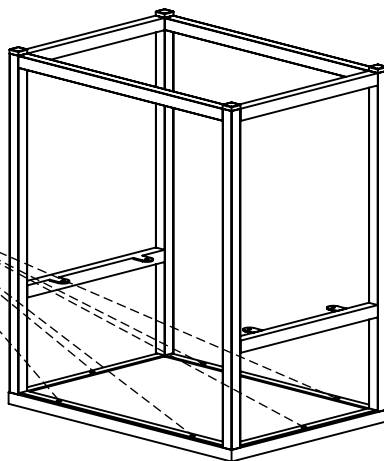

CITY

Módulo 1 Prateleira

1 Shelf Module • Module 1 Étagère

Lourini®

Ø4×16

A×6

Ø5×16

B×4

1

2 A×6

3

4

5 B×4