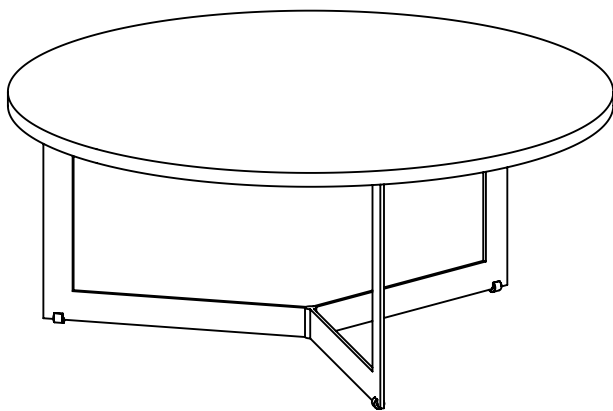

CITY

Mesas

Tables

D80

D45

Lourini®

D45 D80

A

Ø4x16

x3	x9
----	----

2

A