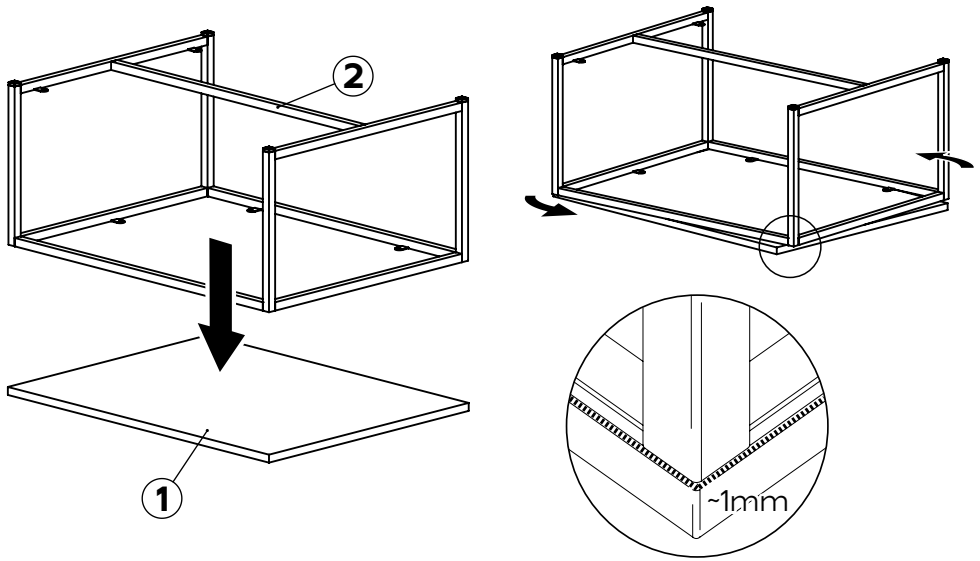

CITY

Mesa Apoio 85×65

Coffee Table • Table Basse

Lourini®

Ø5×16

A×10

1

2 A×6