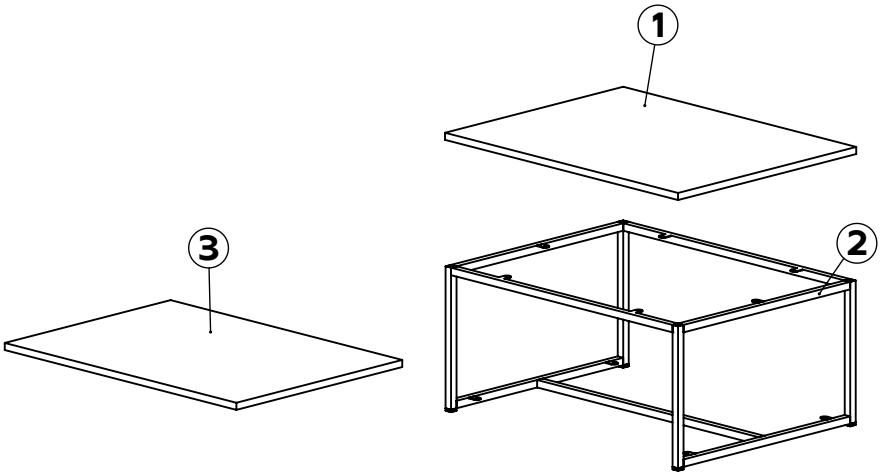

CITY

Mesa Apoio 85×65

Coffee Table • Table Basse

Lourini®

Ø5×16

A×10

1

2 A×6