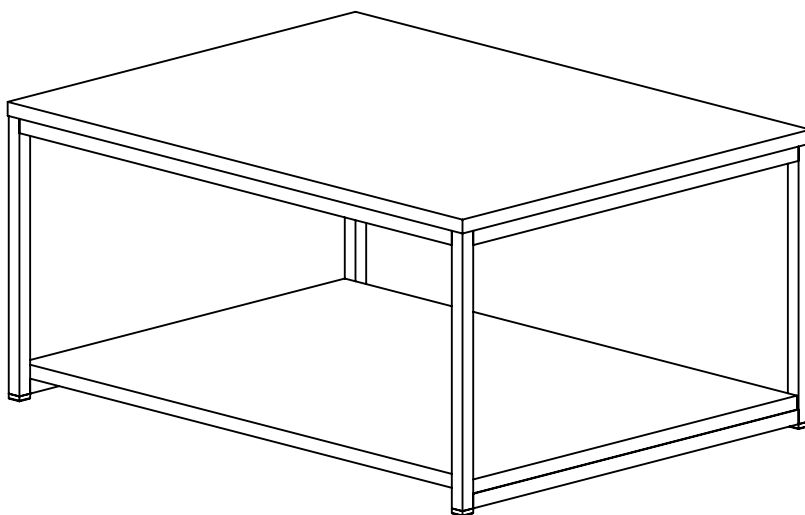

CITY

Mesa Apoio 85×65

Coffee Table • Table Basse

Lourini®

Ø5×16

A×10

1

2 A×6

3

4

5 A×4