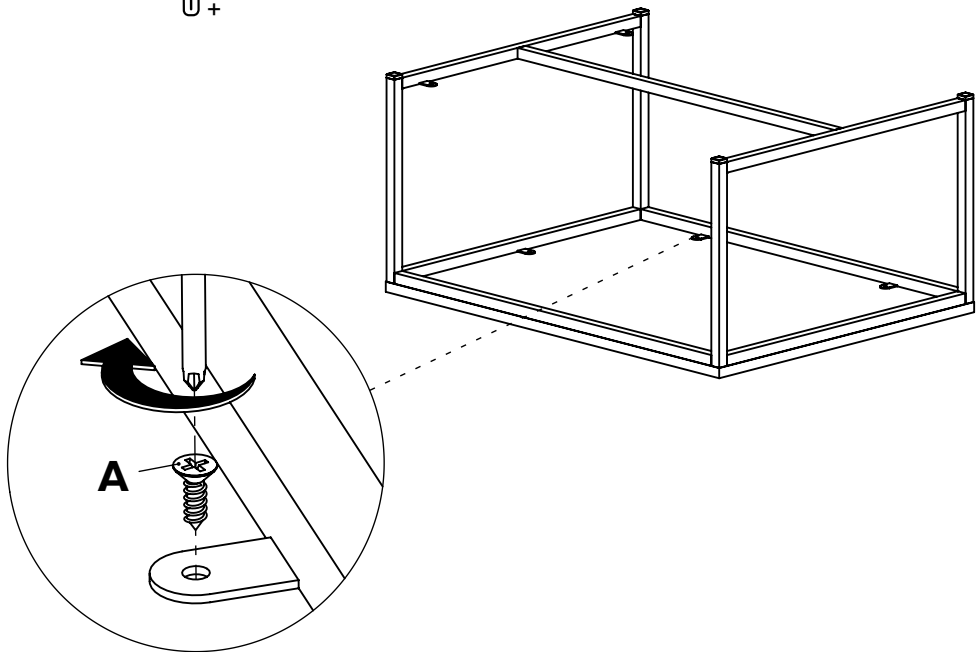

CITY

Mesa Apoio 85×65

Coffee Table • Table Basse

Lourini®

Ø5×16

A×10

1

2 A×6