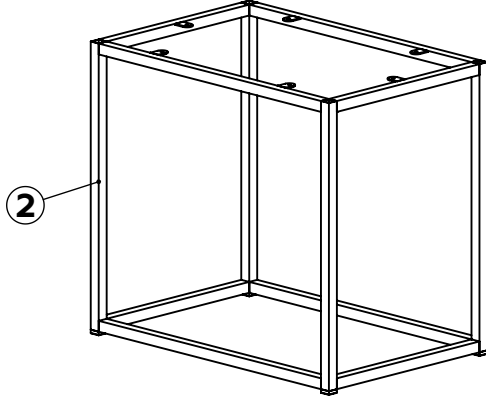

CITY

Mesa Apoio 60×40

Side Table • Table d'appoint

Lourini®

Ø5×16
A×6

1

2 A×6