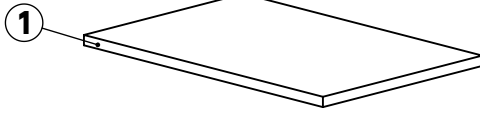

CITY

Mesa Apoio 60×40

Side Table • Table d'appoint

Lourini®

Ø5×16
A×6

1

2 A×6