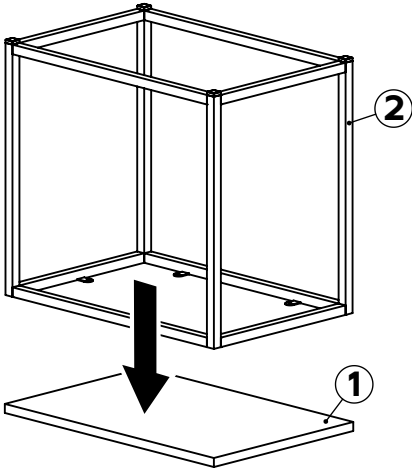

CITY

Mesa Apoio 60×40

Side Table • Table d'appoint

Lourini®

Ø5×16
A×6

1

2 A×6