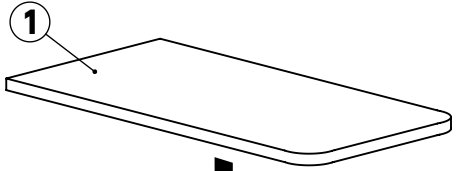

CITY

Mesa Apoio Lateral

Side Table • Table d'appoint

Lourini®

Ø5×16

A×5

1 A×5