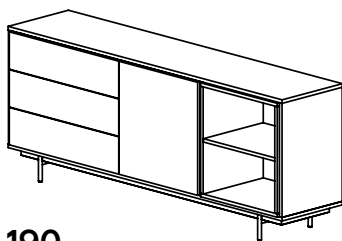

## Estrutura Metálica

Structure Métallique • Metal Structure

110

110

110

170

190

190

Lourini®

110 170 190

C

Ø5×16

×16	×16	×16
-----	-----	-----

1

2

3