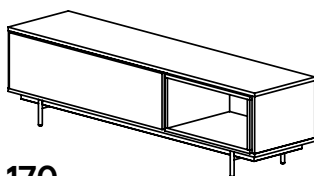

## Estrutura Metálica

Structure Métallique • Metal Structure

110

110

110

170

190

190

Lourini®

110 170 190

C

Ø5×16

×16	×16	×16
-----	-----	-----

1

2

3