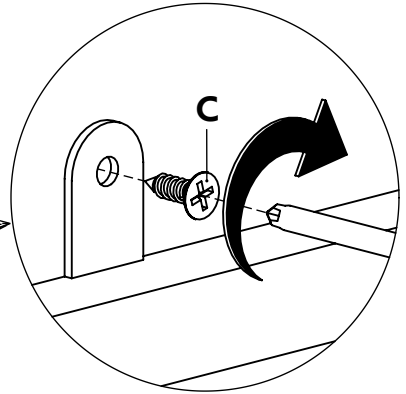

## Estrutura Metálica

Structure Métallique • Metal Structure

110

110

110

170

190

190

Lourini®

110 170 190

C

Ø5×16

×16	×16	×16
-----	-----	-----

1

2

3