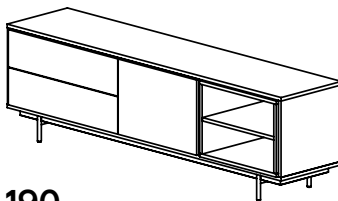

## Estrutura Metálica

Structure Métallique • Metal Structure

110

110

110

170

190

190

Lourini®

110 170 190

C

Ø5×16

×16	×16	×16
-----	-----	-----

1

2

3