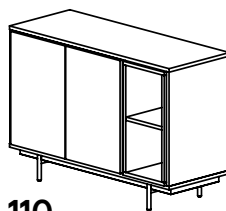

## Estrutura Metálica

Structure Métallique • Metal Structure

110

110

110

170

190

190

Lourini®

110 170 190

C

Ø5×16

×16	×16	×16
-----	-----	-----

1

2

3